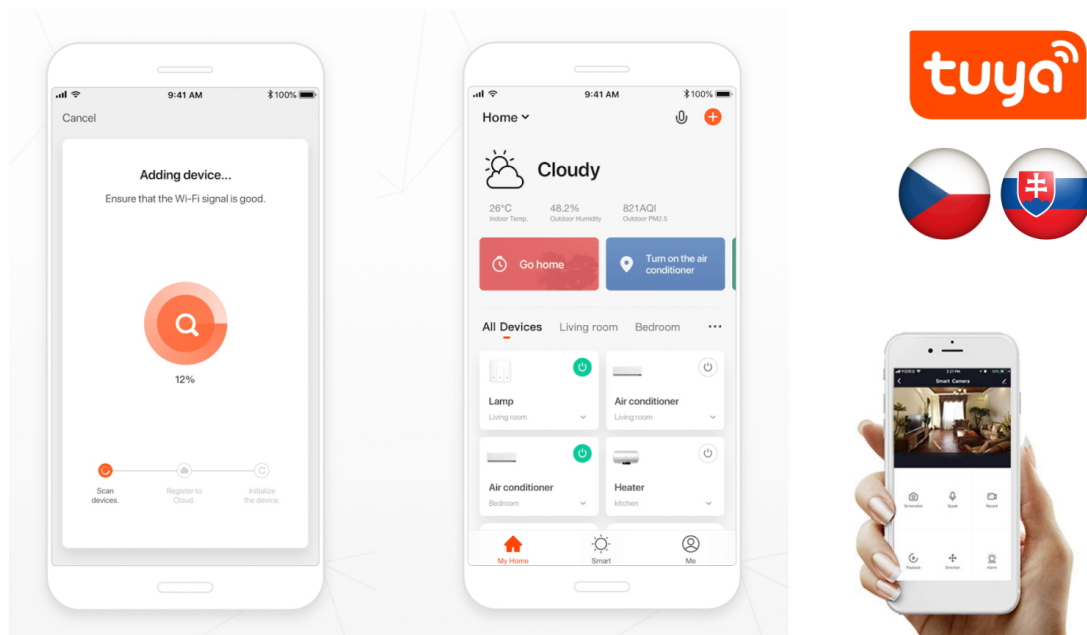

Rentario s.r.o. (elenet.cz)

obchod@elenet.cz

(+420) 722 525 016

23.07.24 15:30:27

IMMAX NEO LITE SMART VNITŘNÍ ZÁSUVKA V2 TYP F

Cena celkem:	249 Kč
	(bez DPH: 206 Kč)
Běžná cena:	274 Kč
Ušetříte:	25 Kč
Kód zboží:	DAZIMM1030
Part No.:	07761L
Záruka:	24 měs.
Stav:	Nové zboží

Popis

IMMAX NEO LITE Smart vnitřní zásuvka v2 typ F

Chytrá Wi-Fi zásuvka je navržena k **ovládání elektrických spotřebičů** odkudkoliv přes internet. Můžete tak automatizovat zapínání spotřebičů či sledovat **spotřebu energie**. Zásuvku lze ovládat skrze bezplatnou aplikaci **IMMAX NEO PRO**, která je kompatibilní se systémy **TUYA**, Lidl a podporuje hlasové ovládání pomocí Google Assistant, Amazon Alexa a Apple Siri.

Barva: bílá

TuyaSmart:

[Aplikace pro Android](#)

[Aplikace pro iOS](#)
