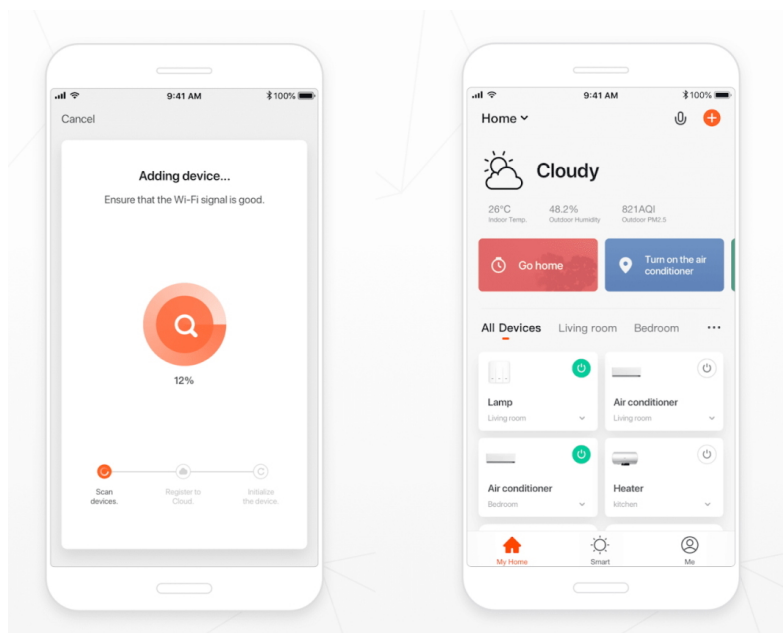

Popis

IMMAX NEO LITE Smart vnitřní zásuvka v2 typ E

Chytrá Wi-Fi zásuvka je navržena k **ovládání elektrických spotřebičů** odkudkoliv přes internet. Můžete tak automatizovat zapínání spotřebičů či sledovat **spotřebu energie**. Zásuvku lze ovládat skrze bezplatnou aplikaci **IMMAX NEO PRO**, která je kompatibilní se systémy **TUYA**, SmartThings, Lidl a podporuje hlasové ovládání pomocí Google Assistant, Amazon Alexa a Apple Siri.