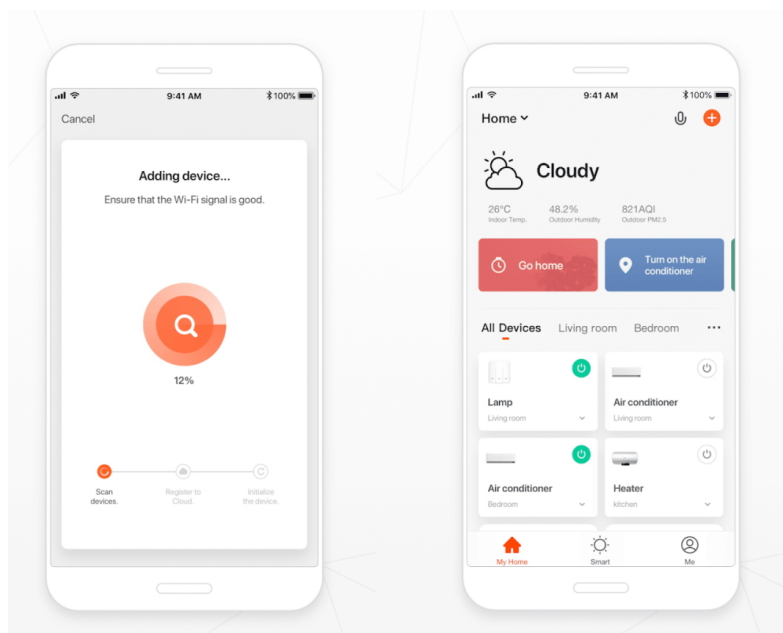

IMMAX NEO MILANO 120CM 40W ČERNÉ

Cena celkem:	7 999 Kč (bez DPH: 6 611 Kč)
Běžná cena:	8 799 Kč
Ušetříte:	800 Kč
Kód zboží:	OSVIMM1245
Part No.:	07157-B120X
Záruka:	36 měs.
Stav:	Nové zboží

Popis

IMMAX NEO MILANO 120 cm 40 W

Designové LED závěsné svítidlo, ideální např. pro osvětlení jídelního stolu, svítí dolů i vzhůru. Přímé světlo svítí dolů v odstínech bílé, nepřímé osvětlení směrem vzhůru svítí v širokém barevném spektru. Svítidlo lze propojit s chytrou bránou **IMMAX NEO** a ovládat tak celou síť domácích světelných zdrojů skrze dálkový ovladač či aplikaci v mobilním telefonu. Systém je **kompatibilní s iOS, Android, Amazon Alexa, Apple Siri, Google Assistant, Tuya, Philips HUE či Somfy.**