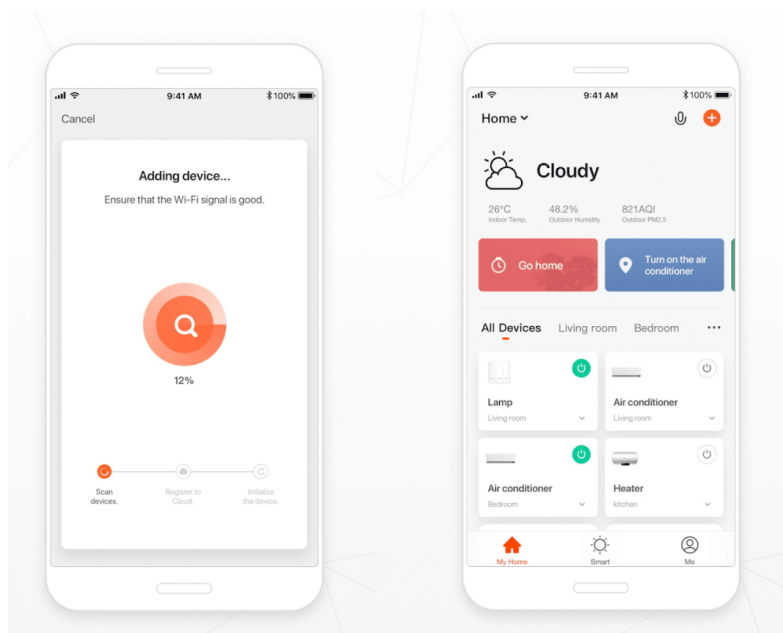

### IMMAX NEO MILANO 120 cm 40 W

Designové LED závěsné svítidlo, ideální např. pro osvětlení jídelního stolu, svítí dolů i vzhůru. Přímé světlo svítí dolů v odstínech bílé, nepřímé osvětlení směrem vzhůru svítí v širokém barevném spektru. Svítidlo lze propojit s chytrou bránou **IMMAX NEO** a ovládat tak celou síť domácích světelných zdrojů skrze dálkový ovladač či aplikaci v mobilním telefonu. Systém je **kompatibilní s iOS, Android, Amazon Alexa, Apple Siri, Google Assistant, Tuya, Philips HUE či Somfy.**