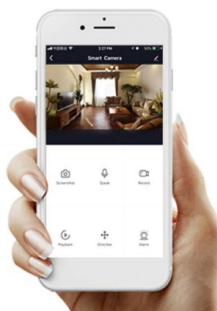

### IMMAX NEO MILANO 120 cm 40 W

Designové LED závěsné svítidlo, ideální např. pro osvětlení jídelního stolu, svítí dolů i vzhůru. Přímé světlo svítí dolů v odstínech bílé, nepřímé osvětlení směrem vzhůru svítí v širokém barevném spektru. Svítidlo lze propojit s chytrou bránou **IMMAX NEO** a ovládat tak celou síť domácích světelných zdrojů skrze dálkový ovladač či aplikaci v mobilním telefonu. Systém je **kompatibilní s iOS, Android, Amazon Alexa, Apple Siri, Google Assistant, Tuya, Philips HUE či Somfy.**