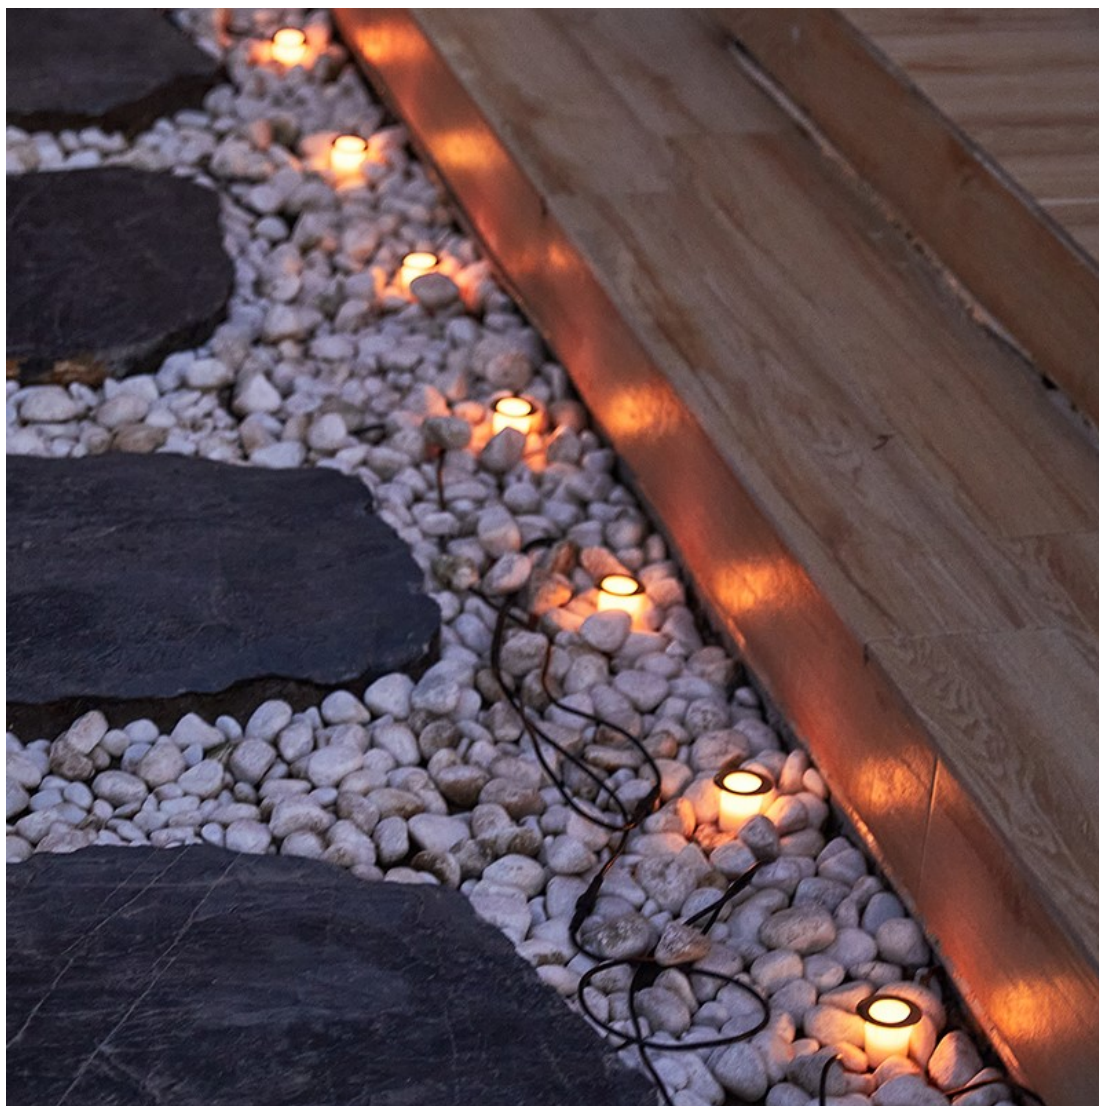

Záruka:

24 měsíců/6 měs. akku

Stav:

Nové zboží

Popis

IMMAX NEO LITE ESTRELAS

Chytré solární zemní reflektory poskytují orientační osvětlení např. kolem chodníků či příchodových cest a zpřijemní večerní přístup do domu. Napájení je řešeno **ze solárního panelu**, který nabíjí integrovanou baterii o kapacitě **2200 mAh**. Svítidlo je odolné vůči vodě i ostatním přírodním podmínkám dle certifikace **IP65**.

Po připojení k **aplikaci IMMAX NEO PRO** lze reflektory ovládat na dálku.

Upozornění: Pro vzdálenou správu a využití všech Smart funkcí je zapotřebí umístit v dosahu svítidla bránu např: Immax NEO MULTI BRIDGE PRO Smart Zigbee 3.0, BT v3 (není součástí balení).