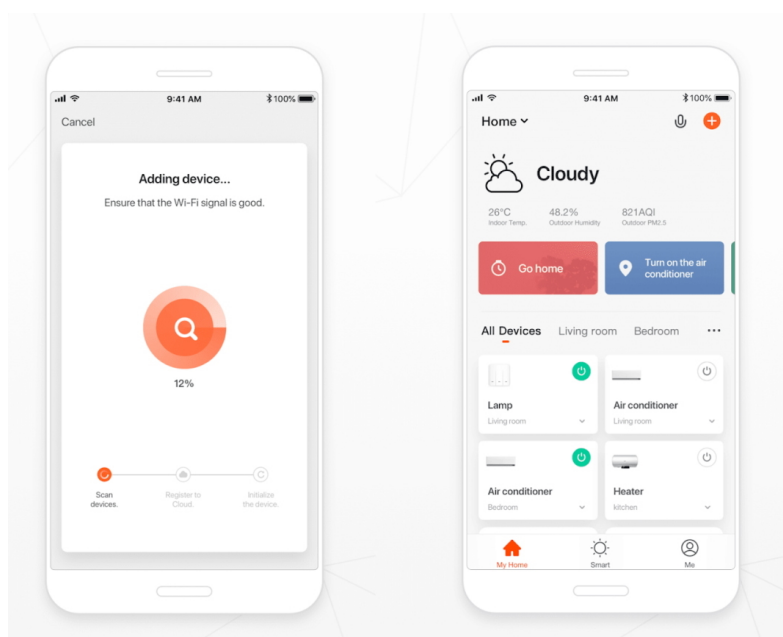

Záruka:

24 měsíců/6 měs. akku

Stav:

Nové zboží

Popis

IMMAX NEO LITE ESTRELAS

Chytré solární zemní reflektory poskytují orientační osvětlení např. kolem chodníků či příchodových cest a zpřijemní večerní přístup do domu. Napájení je řešeno **ze solárního panelu**, který nabíjí integrovanou baterii o kapacitě **2200 mAh**. Svítidlo je odolné vůči vodě i ostatním přírodním podmínkám dle certifikace **IP65**.

Po připojení k **aplikaci IMMAX NEO PRO** lze reflektory ovládat na dálku.

Upozornění: Pro vzdálenou správu a využití všech Smart funkcí je zapotřebí umístit v dosahu svítidla bránu např: Immax NEO MULTI BRIDGE PRO Smart Zigbee 3.0, BT v3 (není součástí balení).

ZÁKLADNÍ SPECIFIKACE

Počet SMD čipů: 32

Výkon solárního panelu: 3 W

Napájení: vestavěná baterie 2000 mAh, 3,7 V

Senzor pohybu: ne

Stupeň krytí: IP65

Barva světla: RGB

Materiál těla reflektoru: nerez + plast