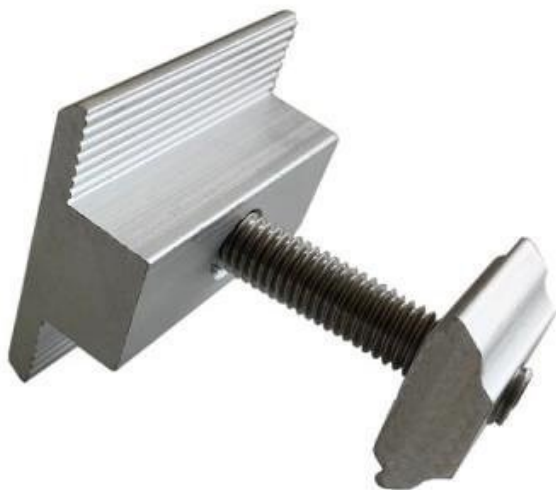

XTEND SOLARMI SCSD-30

Cena celkem:	28 Kč (bez DPH: 23 Kč)
Běžná cena:	30 Kč
Ušetříte:	3 Kč
Kód zboží:	SOPGWL0460
Part No.:	SCSD-30
Záruka:	26 měs.
Stav:	Nové zboží

Popis

Xtend Solarmi SCSD-30

Držák (středový) slouží pro uchycení solárních panelů z obou stran na hliníkovou lištu řady **SC**. Upevňuje se pomocí imbusového klíče **M8**.

ZÁKLADNÍ SPECIFIKACE

Kompatibilita: lišta SC, solar. panel 30 mm

Materiál: hliníková slitina

Barva: stříbrná

Více informací o tom, jak připravit konstrukci pro uchycení solárních panelů na střechu naleznete na následujícím odkazu.

[Sestava držáků pro pole solárních panelů na střechu.](#)

Instalace je velmi snadná kdekoliv na liště: