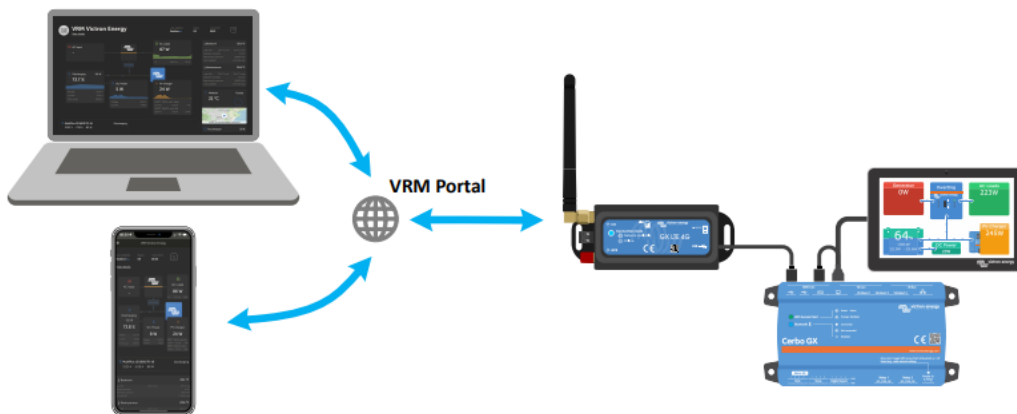

VICTRON ENERGY GX LTE 4G

Cena celkem:	6 280 Kč (bez DPH: 5 190 Kč)
Běžná cena:	6 908 Kč
Ušetříte:	628 Kč
Kód zboží:	SOPGWL0466
Part No.:	GSM100100400
Záruka:	60 měs.
Stav:	Nové zboží

Popis

Victron Energy GX LTE 4G

GX LTE 4G je mobilní modem pro řadu monitorovacích produktů GX (Venus OS v2.60 nebo novější), který podporuje technologie 2G, 3G a 4G. Poskytuje systému mobilní připojení k internetu a připojení k portálu Victron Remote Management (VRM). Modem obsahuje vestavěný GPS přijímač. Po instalaci volitelné aktivní antény GPS (není součástí) lze systém sledovat a geograficky ohraničovat na portálu VRM.

Balení obsahuje modem s integrovaným kabelem USB, mini prutovou anténu GSM 2G/3G/4G (pro vnitřní použití) a napájecí kabel DC (s vestavěnou pojistkou a svorkovnicí).

Zařízení GX LTE 4G poskytuje připojení k internetu pouze pro zařízení GX. Neexistuje možnost sdílení internetu s notebooky, telefony nebo jinými zařízeními. U zařízení, kde potřebuje internet více zařízení, například na jachtě nebo v obytném voze, zvažte místo toho instalaci mobilního směrovače.

2G (GPRS): 85,6 Kbps / 85,6 Kbps

Rozhraní: 2× SMA konektor (F), 1× slot pro mini SIM

Napájecí kabel: 1,4 m dlouhý s držákem pojistek, svorkovnicí a 10mm kružkovými svorkami

Vložená pojistka: T3.15A250V

Napájení: 8-70 V DC