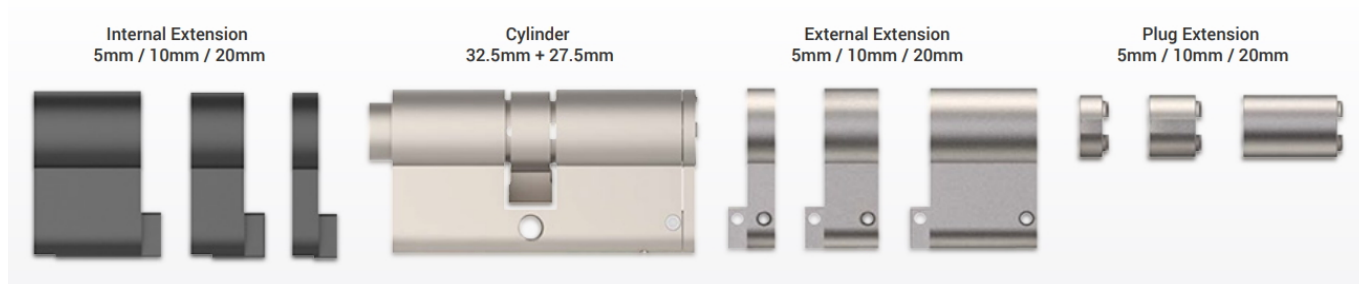

## EZVIZ CYLINDRICKÁ VLOŽKA DL-JXSX/DIY

Cena celkem:	<b>1 499 Kč</b> <b>(bez DPH: 1 239 Kč)</b>
Běžná cena:	<b>1 649 Kč</b>
Ušetříte:	<b>150 Kč</b>
Kód zboží:	ELDEZV1006
Part No.:	CS-DL-JXSX/DIY
Záruka:	24 měs.
Stav:	Nové zboží

### EZVIZ cylindrická vložka DL-JXSX/DIY

Pokud vaše stávající zámková vložka nesplňuje požadavky pro instalaci chytrého zámku EZVIZ, můžete ji nahradit touto univerzální nastavitelnou vložkou.

Cylindrická vložka s prostupovou spojkou je kompatibilní s chytrým zámkem **EZVIZ DL01S**. Modulární řešení s **nastavitelnou délkou** lze přizpůsobit většině dveří, díky až **16 možným rozměrům** cylindrické vložky. Odolná konstrukce s mosazným tělem a nástavci ze zinkové slitiny zabraňuje násilnému otevření. Součástí balení jsou **3 klíče**.

### ZÁKLADNÍ SPECIFIKACE

**Kompatibilita:** EZVIZ DL01S

**Počet klíčů v balení:** 3 ks

**Materiál:** mosaz, slitina zinku

**Tloušťka dveří:** 40-110 mm

**Rozměry:** 70 × 32,9 × 16,9 mm

**Barva:** stříbrná

---