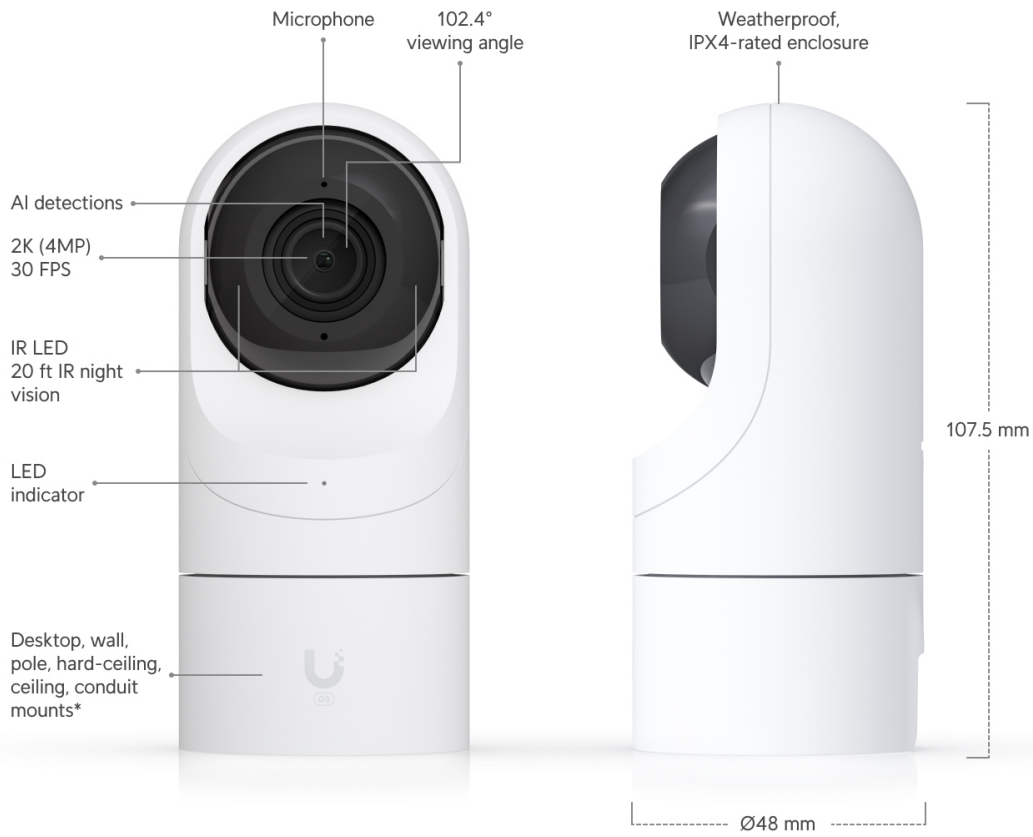

* Ceiling and conduit mounts sold separately.