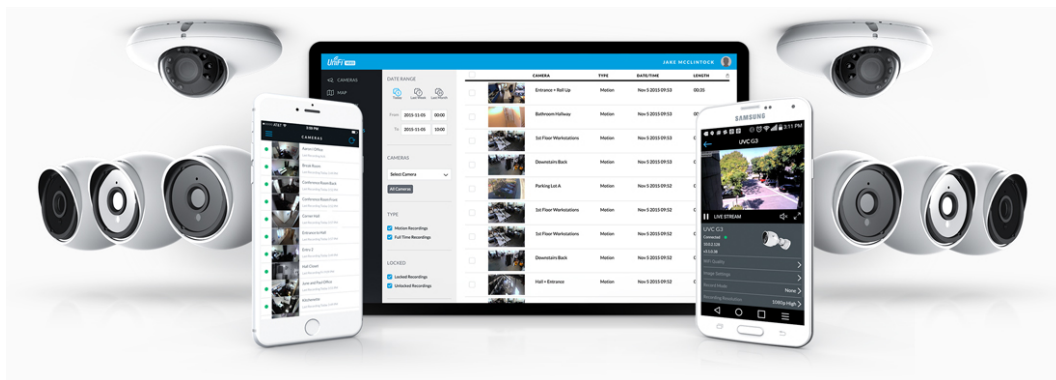

Dohledová 4K kamera, která snímá **8 Mpx video (3840 × 2160) při 30 snímcích za sekundu (fps)**. Podporuje AI detekci pohybu, osob, vozidel a poznávacích značek.

- 10 Mpx CMOS senzor a rozlišení 3840 × 2160 při 30 fps (16 : 9)
- Úhel záběru 52° horizontálně, 39° vertikálně, 65° diagonálně
- AI detekce osob, vozidel, SPZ
- Voděodolnost dle IPX5 (s venkovním krytem)
- Video komprese H.264
- Mikrofon + reproduktor (při použití venkovního krytu je funkce zvuku vypnuta)
- ARM Quad-Core Cortex-A53

Správa pomocí **aplikace UniFi Protect**:

verze 2.2.2 nebo novější (web)

verze 1.7.0 nebo novější (Android, iOS)

Kamera je součástí produktové řady **UniFi Protect**, kde je největší předností centralizovaná správa všech zařízení v jediném softwaru. Software UniFi Protect je předinstalovaný na serveru **UniFi Protect NVR** (IPZUBT1003) pro Full HD záznam až 50 kamer, **UniFi Cloud Key Gen2 Plus** (NAOUBT1019) pro záznam až 15 kamer nebo **UniFi Dream Machine PRO** (NAAUBT1121) pro záznam až 32 kamer.

Výhoda serverů je, že spolupracují s aplikacemi pro mobilní zařízení, díky tomu můžete mít váš kamerový systém neustále

pod dohledem.

[Aplikace UniFi Protect pro mobilní zařízení s Androidem](#)

[Aplikace UniFi Protect pro mobilní zařízení s iOS](#)