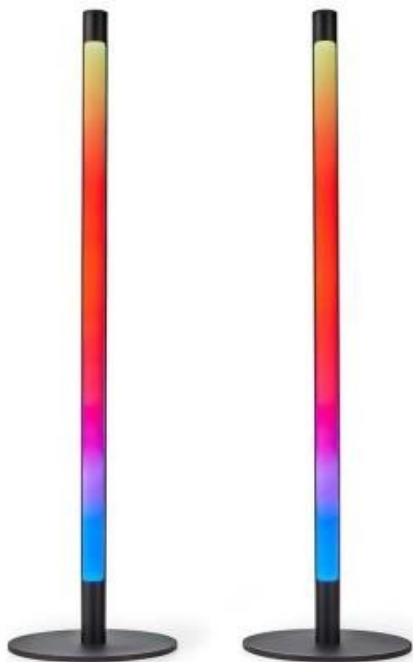

NEDIS WIFILD10RGBW

Cena celkem:	2 288 Kč (bez DPH: 1 891 Kč)
Běžná cena:	2 517 Kč
Ušetříte:	229 Kč
Kód zboží:	OSVNED1085
Part No.:	WIFILD10RGBW
Záruka:	24 měs.
Stav:	Nové zboží

Popis

Nedis WIFILD10RGBW

Vertikální stojací LED světlo nabízí **několik režimů**, které vám umožní navodit libovolnou atmosféru. Světlo lze pomocí technologie Wi-Fi propojit s aplikací **Nedis SmartLife** v chytrém telefonu a vy tak můžete dálkově ovládat **jas a teplotu barev** dle svých potřeb. Dále je k dispozici možnost spárování s ostatními chytrými produkty, automatické zapínání při západu slunce nebo **podpora hlasových asistentů** Siri, Amazon Alexa a Google Home.

Balení obsahuje 2 LED světla.

ZÁKLADNÍ SPECIFIKACE

Počet LED: 2 × 36

Příkon: 36 W

Světelný tok: 600 lm

Barevná teplota: 2 700–6 500 K + RGBIC

Index podání barev: 55

Stmívání: ano

Materiál: kov

Vstupní napětí: 100–240 V AC

Rozměry: 560 × 150 × 150 mm

Barva: černá

Energetická třída (EEI): G

[Aplikace pro Android](#)

[Aplikace pro iOS](#)