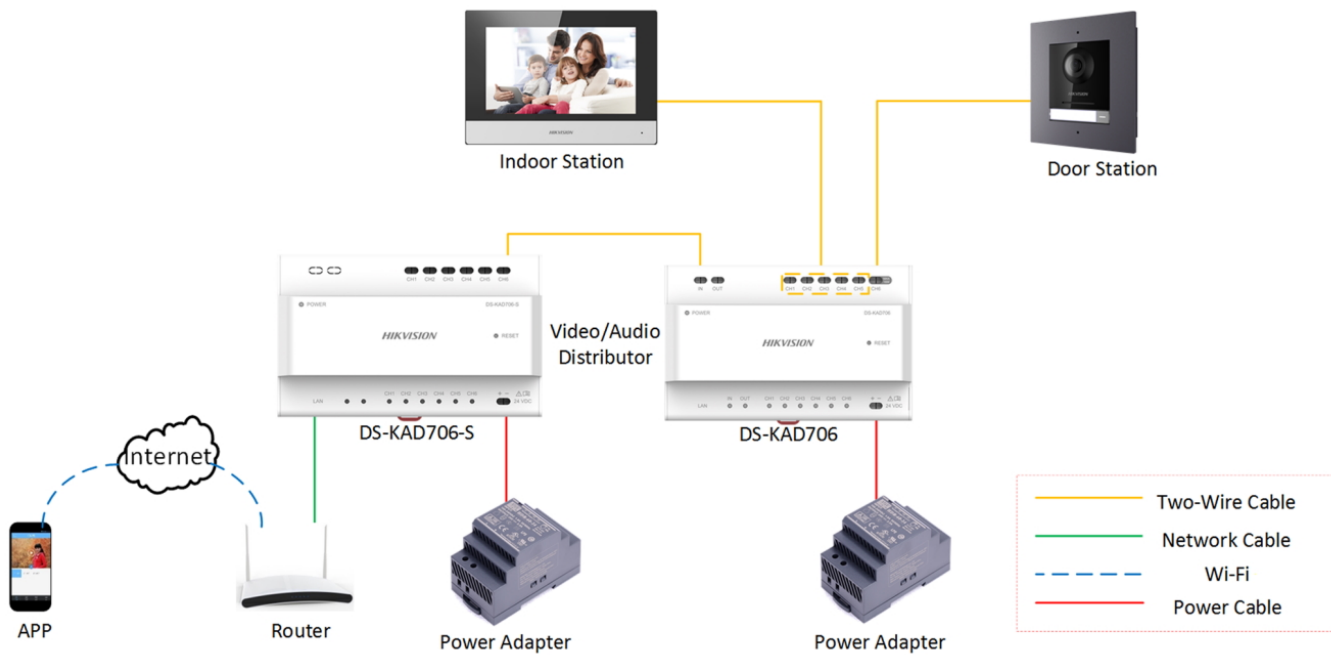

HIKVISION DS-KAD706-S

Cena celkem:

4 126 Kč
(bez DPH: 3 410 Kč)

Běžná cena:

4 539 Kč

Ušetříte:

413 Kč

Kód zboží:

IPKHIK0821

Part No.:

DS-KAD706-S

Záruka:

36 měs.

Stav:

Nové zboží

Popis

Hikvision DS-KAD706-S

Pomocný páteřní distributor (rozbočovač) umožňuje připojit až šest hlavních distributorů DS-KAD706. Určeno pro modulární **2drátové** domovní systémy Hikvision.

- 6× 2vodičové rozhraní pro připojení hlavních jednotek DS-KAD706 (při kaskádovém připojení až 90 jednotek)
- 1× port LAN pro připojení do sítě WAN
- Signální a napájecí indikátory
- Resetovací tlačítko
- Montáž na DIN lištu
- Doporučený napájecí zdroj DS-KAW60-2N (není součástí)

ZÁKLADNÍ SPECIFIKACE:

Rozhraní: 1× RJ-45, 6× 2pólový konektor

Napájení: 24 V DC (adaptér není součástí balení)

Spotřeba: < 7 W

Pracovní teplota: -10 °C až + 55 °C, vlhkost 10-90 %

Rozměry: 145 × 91 × 67 mm