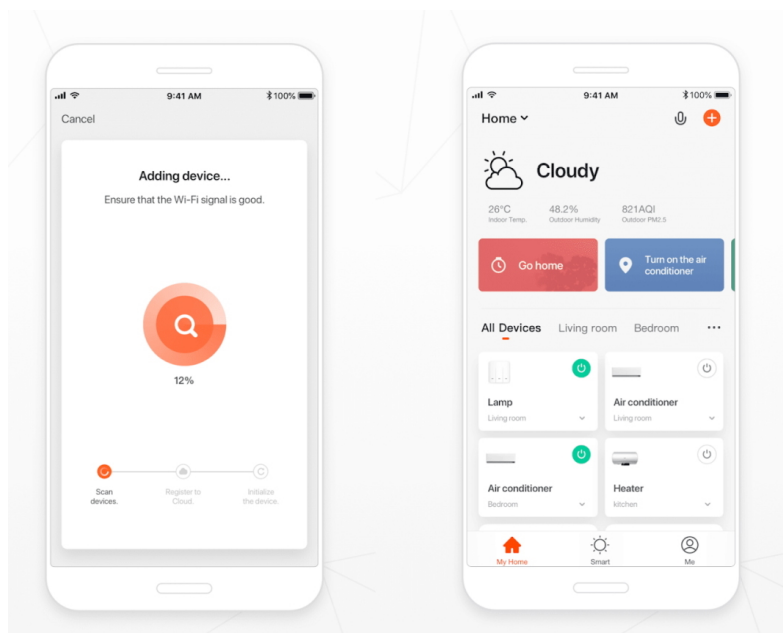

Popis

IMMAX NEO LITE SMART 07772L

Chytrá Wi-Fi zásuvka je navržena k **ovládání elektrických spotřebičů** odkudkoliv přes internet. Můžete tak automatizovat zapínání spotřebičů či sledovat **spotřebu energie**. K dispozici jsou navíc také **dva USB** porty a jeden port **USB-C**. Zásuvku lze ovládat skrze bezplatnou aplikaci **IMMAX NEO PRO**, která je kompatibilní se systémy **TUYA** a Lidl a podporuje hlasové ovládání pomocí Google Assistant, Amazon Alexa a Apple Siri.