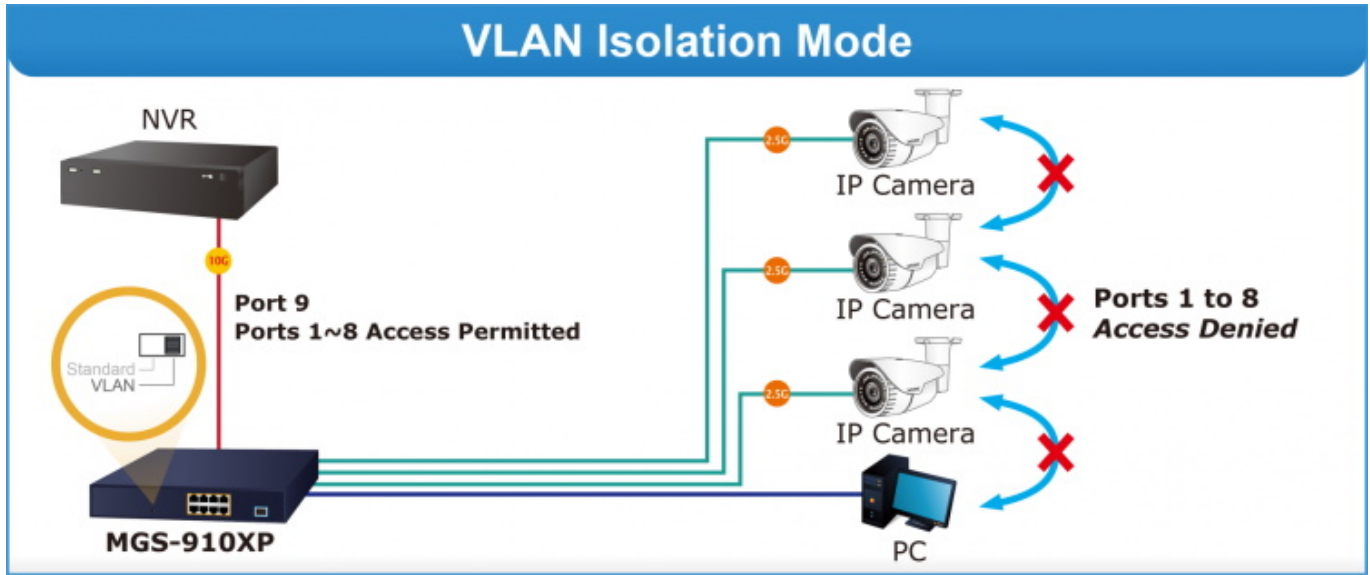

VLAN Isolation Mode

- 10GBASE-SR/LR Fiber Optic
- 2.5G UTP with PoE
- 1000BASE-T UTP