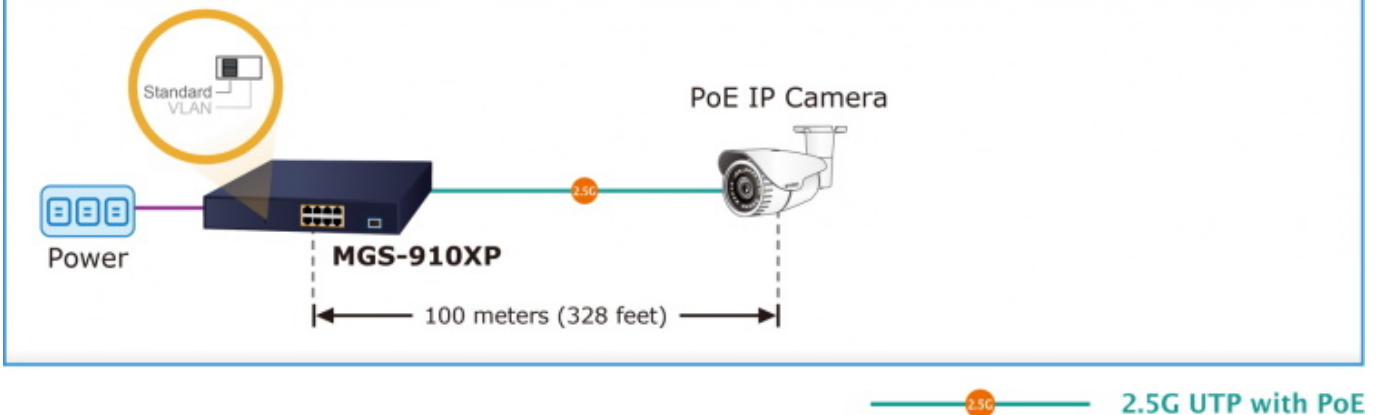

Standard Mode (default)