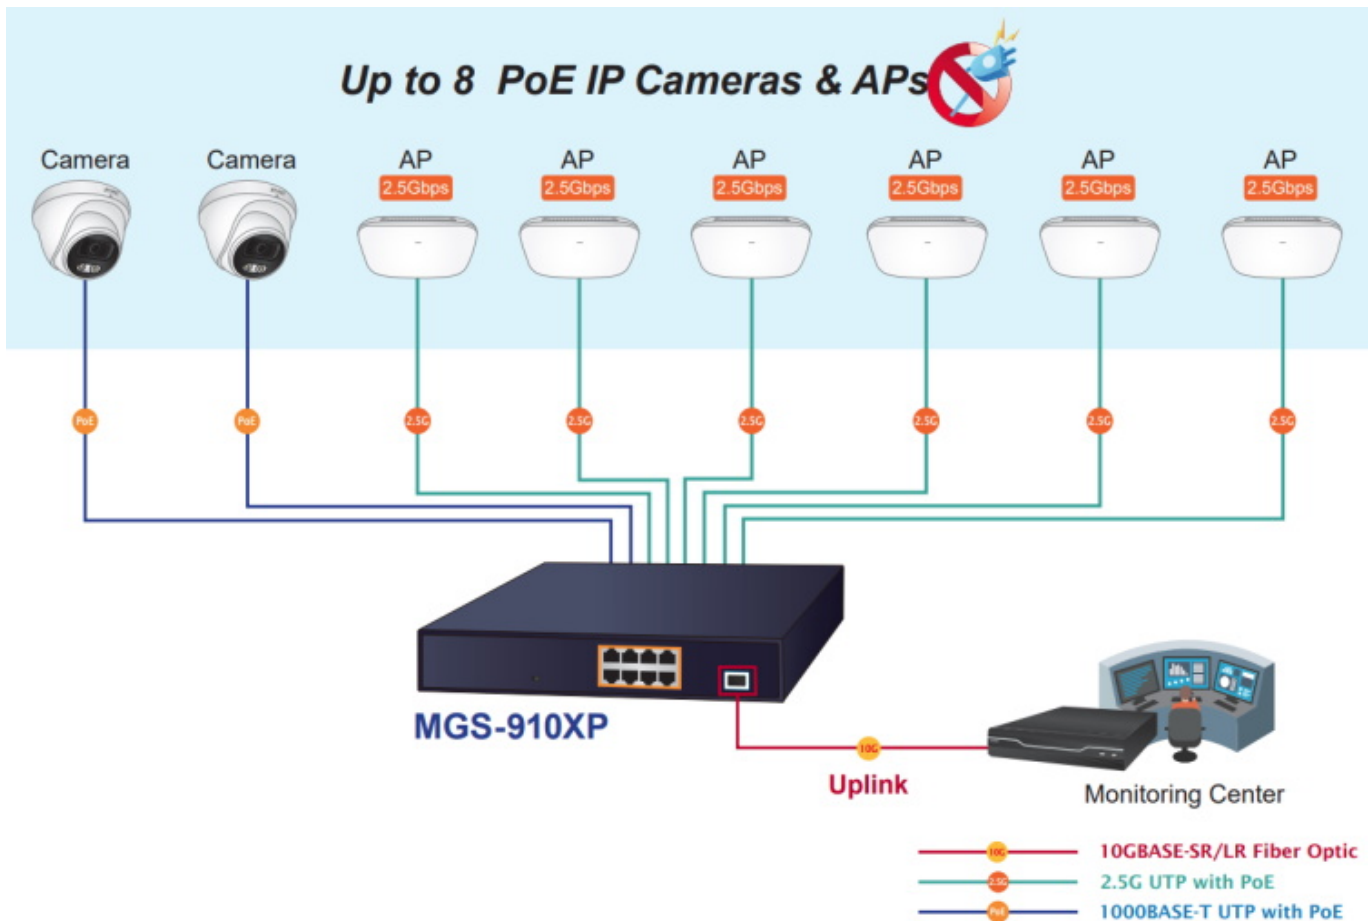

### PLANET MGS-910XP

**Nespravovatelný multigigabitový PoE+ přepínač**, 8× 10/100/1000/2500 Base-T RJ-45 s injektory **802.3af/at**, 1× 10G Base-X SFP+, napájecí výkon až **120 W**.

LED indikace využití PoE portů, **DIP switch** pro přepnutí **Standard/VLAN** módu, mechanismy pro úsporu příkonu podle IEEE 802.3az.

Zařízení je svým provedením vhodné jak pro instalaci do domácích nebo kancelářských prostorů, tak pro aplikace v lokálních rozvaděčích.

Výstupní výkon PoE portů je regulován v závislosti na příkonu napájených zařízení mechanismy EEE (Energy-Efficient Ethernet) podle IEEE 802.3az.

## Standard Mode (default)

## Up to 8 PoE IP Cameras & APs

-  10GBASE-SR/LR Fiber Optic
-  2.5G UTP with PoE
-  1000BASE-T UTP with PoE