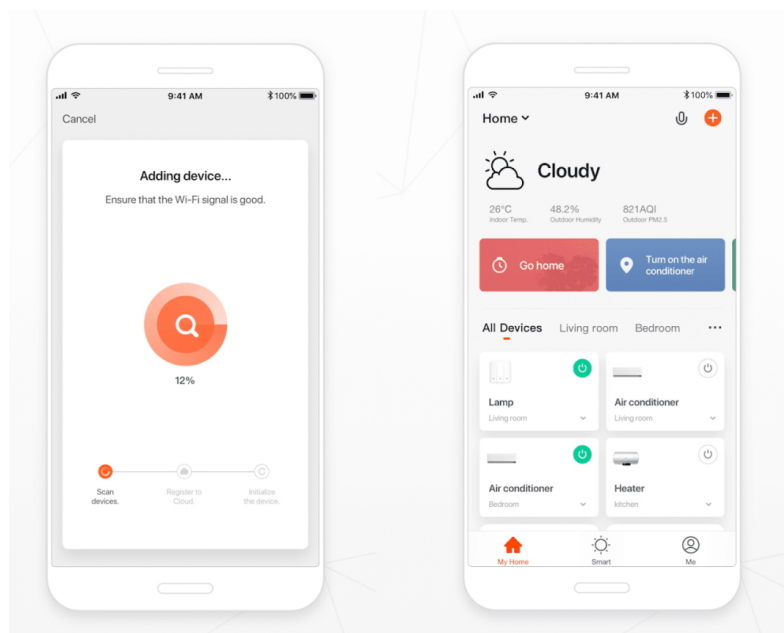

IMMAX NEO FINO NEW 80 cm 60 W černé

Designové LED závěsné stropní svítidlo ideální např. pro osvětlení jídelního stolu. Svítidlo lze propojit s chytrou bránou **IMMAX NEO** a ovládat tak celou síť domácích světelných zdrojů skrze dálkový ovladač či aplikaci v mobilním telefonu. Dálkový ovladač **Zigbee 3.0** je součástí balení. Systém je **kompatibilní s iOS, Android, Amazon Alexa, Apple Siri, Google Assistant, Tuya, Philips HUE či Somfy.**