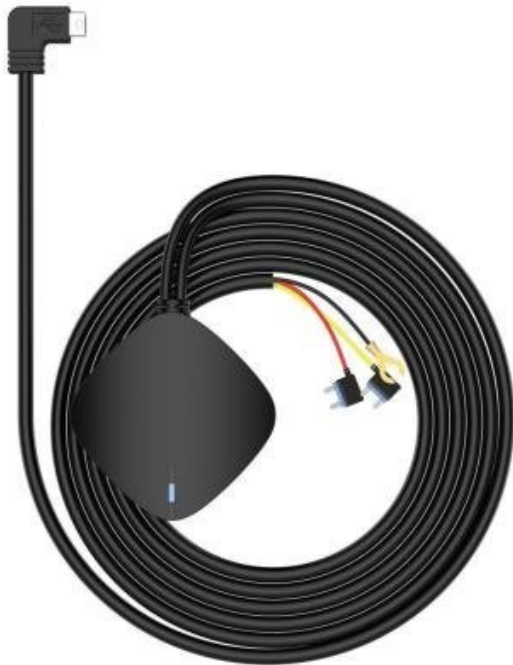

CEL-TEC POWERBOX V2

Cena celkem:	654 Kč
	(bez DPH: 540 Kč)
Běžná cena:	719 Kč
Ušetříte:	65 Kč
Kód zboží:	KAMCT00126
Part No.:	2110-052
Záruka:	24 měs.
Stav:	Nové zboží

Popis**Cel-Tec PowerBox v2**

Skrytý zdroj slouží k **napájení autokamery Cel-Tec** přes pojistkovou skříň. Umožňuje tak provoz **aktivního parkovacího režimu** (automatické spuštění záznamu při otřesu) i v momentě, kdy je motor automobilu vypnutý. Vstupní napětí je **8,5-28 V**, výstupní napětí **5 V** a výstupní proud až 2,5 A. K dispozici je také **ochrana proti vybití autobaterie** nastavitelná ve třech stupních (12,1 V/ 11,8 V/ 11,3 V); pokud napětí baterie klesne pod danou hodnotu, napájení se vypne.

Pozn.: Pojistky jsou typu **MINI**, pokud je vůz vybaven jiným typem pojistek (např. STANDARD nebo MICRO), je nutné dokoupit vhodný pojistkový adaptér.

ZÁKLADNÍ SPECIFIKACE

Vstup: 8,5-28 V DC

Výstup:

mini USB: 5 V/ 2,5 A

Výstupní proud: max. 2,5 A

Výkon: 12,5 W

Délka kabelu:

ke kameře: 90 cm

k pojistkám: 240 cm

celkem: 330 cm

Barva: černá

Kompatibilita: Cel-Tec K4 Dual GPS, K5 Triple, M12 Exclusive a další (není kompatibilní s Cel-Tec M7)