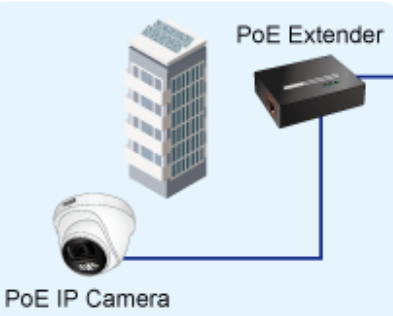

Přepínač s PoE++/PoE+ (Power over Ethernet) porty pro centralizované napájení zařízení po ethernetu jako jsou IP kamery, Wi-Fi prvky nebo VOIP telefony a s možností napojení do infrastruktury pomocí osmi 1G RJ-45 portů nebo dvou optických 1G SFP portů.

Pokročilé funkce:

1. ochrana obvodů zabraňuje rušení napájení mezi porty
2. automatická detekce napájeného zařízení (PD)
3. podpora PoE v režimu BT, Legacy a UPoE

6 PoE IP Cameras

- Power Line
- 1000BASE-T UTP
- 1000BASE-T UTP with PoE
- 1000BASE-SX/LX Fiber Optic

Office Building

Office Area

Control Room

PoE Extender

PoE IP Camera

Office Building

PoE IP Camera

Warehouse

- Power Line (DC)
- 1000BASE-T UTP
- 1000BASE-T UTP with PoE

**802.3bt
60-95W**

Thin Client

POS System

Digital Signage

Health Care

Lighting

**802.3at
30W**