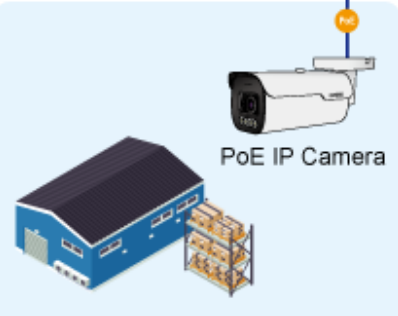

Přepínač s PoE++/PoE+ (Power over Ethernet) porty pro centralizované napájení zařízení po ethernetu jako jsou IP kamery, Wi-Fi prvky nebo VOIP telefony a s možností napojení do infrastruktury pomocí osmi 1G RJ-45 portů nebo dvou optických 1G SFP portů.

Zařízení je svým provedením vhodné jak pro instalaci do domácích nebo kancelářských prostorů, tak pro aplikace v lokálních rozvaděčích.

Výstupní výkon PoE portů je regulován v závislosti na příkonu napájených zařízení mechanismy EEE (Energy-Efficient Ethernet) podle IEEE 802.3az.

ZÁKLADNÍ SPECIFIKACE

Fyzické vlastnosti:

Porty: 8× 10/100/1000Base-T RJ-45, 2× 1000Base-X SFP

Paměť: 4k MAC adres

Propustnost: sběrnice 20 Gbps, provozně 13,39 Mpps

Podpora přenosu: JumboFrame 9 KB

Provedení: 9" desktop, rack 1U, na zeď

Office Building

Office Area

Control Room

PoE Extender

PoE IP Camera

Office Building

PoE IP Camera

Warehouse