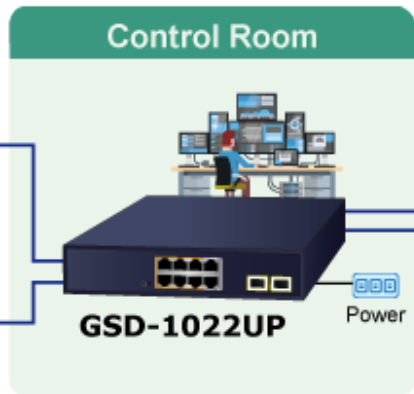

Control Room