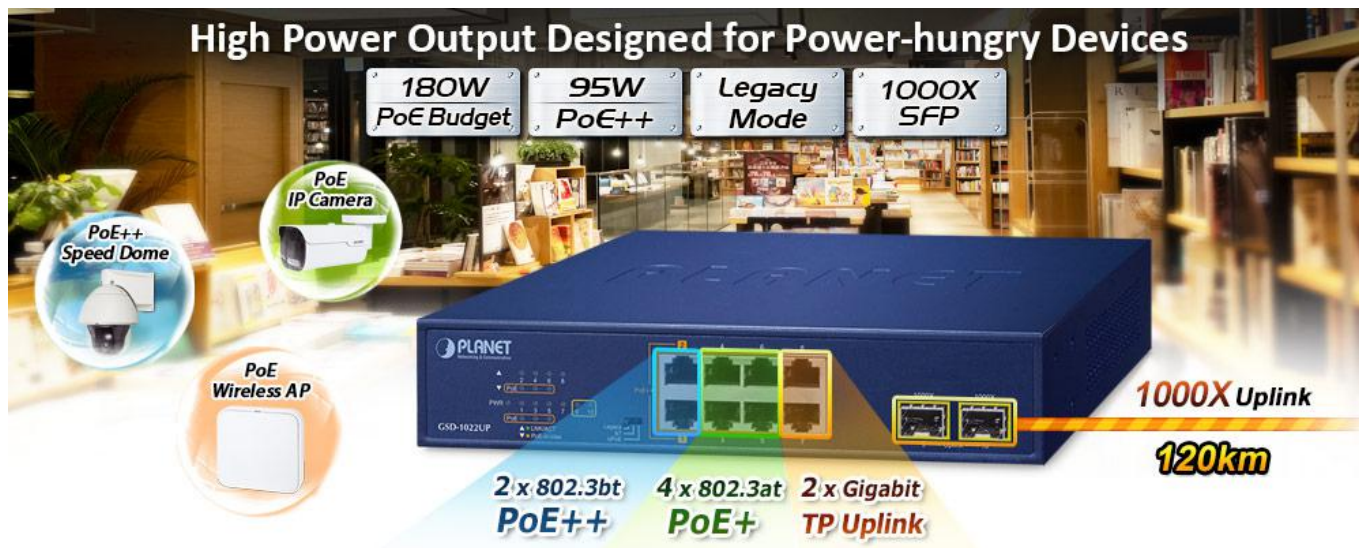

PLANET GSD-1022UP

Cena celkem:	3 431 Kč (bez DPH: 2 836 Kč)
Běžná cena:	3 775 Kč
Ušetříte:	343 Kč
Kód zboží:	NETPLA2498
Part No.:	GSD-1022UP
Záruka:	38 měs.
Stav:	Nové zboží

Popis

PLANET GSD-1022UP

Neřízený gigabitový PoE++ přepínač, 2× 10/100/1000 Base-T RJ-45 s injektory 802.3bt, 4× 10/100/1000 Base-T s injektory 802.3at, 2× 10/100/1000 Base-T RJ-45, 2× 1000 Base-X SFP, napájecí výkon až **180 W**.
LED indikace využití PoE portů, **DIP switch** pro provozní režimy **UPOE/BT/Legacy**.

Přepínač s PoE++/PoE+ (Power over Ethernet) porty pro centralizované napájení zařízení po ethernetu jako jsou IP kamery, Wi-Fi prvky nebo VOIP telefony a s možností napojení do infrastruktury pomocí osmi 1G RJ-45 portů nebo dvou optických 1G SFP portů.

Zařízení je svým provedením vhodné jak pro instalaci do domácích nebo kancelářských prostorů, tak pro aplikace v lokálních rozvaděčích.

Výstupní výkon PoE portů je regulován v závislosti na příkonu napájených zařízení mechanismy EEE (Energy-Efficient Ethernet) podle IEEE 802.3az.

ZÁKLADNÍ SPECIFIKACE

Fyzické vlastnosti:

Porty: 8× 10/100/1000Base-T RJ-45, 2× 1000Base-X SFP

Paměť: 4k MAC adres

Propustnost: sběrnice 20 Gbps, provozně 13,39 Mpps

Podpora přenosu: JumboFrame 9 KB

Provedení: 9" desktop, rack 1U, na zeď