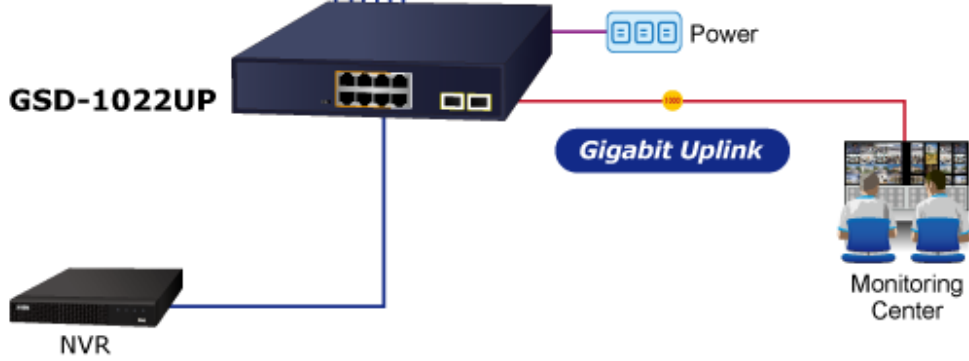

Přepínač s PoE++/PoE+ (Power over Ethernet) porty pro centralizované napájení zařízení po ethernetu jako jsou IP kamery, Wi-Fi prvky nebo VOIP telefony a s možností napojení do infrastruktury pomocí osmi 1G RJ-45 portů nebo dvou optických 1G SFP portů.

Zařízení je svým provedením vhodné jak pro instalaci do domácích nebo kancelářských prostorů, tak pro aplikace v lokálních rozvaděčích.

Výstupní výkon PoE portů je regulován v závislosti na příkonu napájených zařízení mechanismy EEE (Energy-Efficient Ethernet) podle IEEE 802.3az.

PoE funkce:

Celkový napájecí výkon: 180 W, IEEE 802.3af, IEEE 802.3at, IEEE 802.3bt

Počet injektorů: porty 1–2: max. 95 W, porty 3–6: max. 32 W

Typ napájení: porty 1–2: End-span + Mid-span, porty 3–6: End-span

Pokročilé funkce:

1. ochrana obvodů zabraňuje rušení napájení mezi porty
2. automatická detekce napájeného zařízení (PD)
3. podpora PoE v režimu BT, Legacy a UPoE

6 PoE IP Cameras

- Power Line
- 1000BASE-T UTP
- 1000BASE-T UTP with PoE
- 1000BASE-SX/LX Fiber Optic