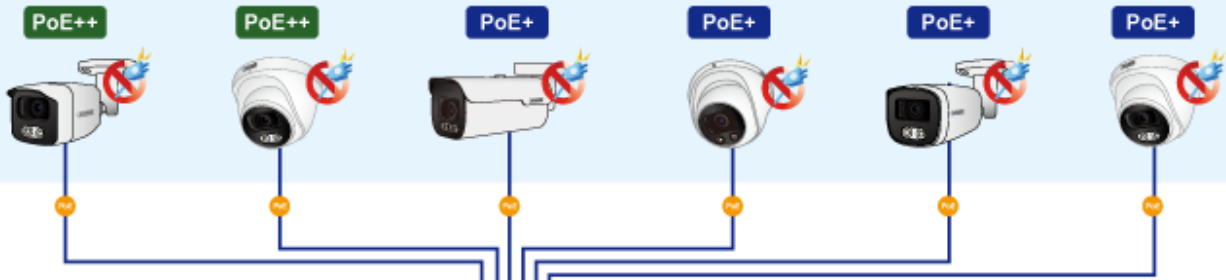

Přepínač s PoE++/PoE+ (Power over Ethernet) porty pro centralizované napájení zařízení po ethernetu jako jsou IP kamery, Wi-Fi prvky nebo VOIP telefony a s možností napojení do infrastruktury pomocí osmi 1G RJ-45 portů nebo dvou optických 1G SFP portů.

Zařízení je svým provedením vhodné jak pro instalaci do domácích nebo kancelářských prostorů, tak pro aplikace v lokálních rozvaděčích.

Výstupní výkon PoE portů je regulován v závislosti na příkonu napájených zařízení mechanismy EEE (Energy-Efficient Ethernet) podle IEEE 802.3az.

PoE funkce:

Celkový napájecí výkon: 180 W, IEEE 802.3af, IEEE 802.3at, IEEE 802.3bt

Počet injektorů: porty 1–2: max. 95 W, porty 3–6: max. 32 W

Typ napájení: porty 1–2: End-span + Mid-span, porty 3–6: End-span

Pokročilé funkce:

1. ochrana obvodů zabraňuje rušení napájení mezi porty
2. automatická detekce napájeného zařízení (PD)
3. podpora PoE v režimu BT, Legacy a UPoE

6 PoE IP Cameras

- Power Line
- 1000BASE-T UTP
- 1000BASE-T UTP with PoE
- 1000BASE-SX/LX Fiber Optic