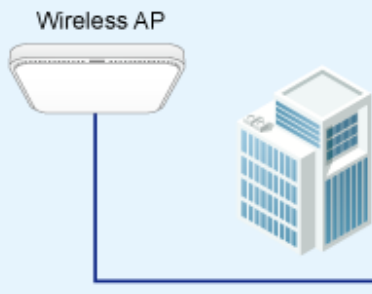

Office Building