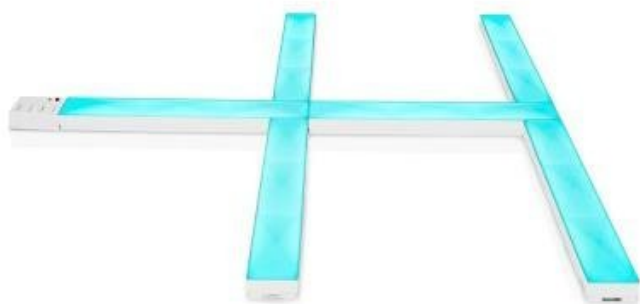

NEDIS WIFILW06RGB

Cena celkem:	1 791 Kč (bez DPH: 1 480 Kč)
Běžná cena:	1 970 Kč
Ušetříte:	179 Kč
Kód zboží:	OSVNED1087
Part No.:	WIFILW06RGB
Záruka:	24 měs.
Stav:	Nové zboží

Popis

Nedis WIFILW06RGB

S tímto nástěnným LED svítidlem můžete vytvářet vlastní návrhy bez jakýchkoli omezení. **Modulární** možnosti a snadná instalace z něj dělají perfektní dekoraci například pro hraní her nebo dokonce pro osvětlení obývacího pokoje. Díky **44 různým scénickým režimům a režimu synchronizace hudby** můžete vytvořit atmosféru, která bude vyhovovat vašim potřebám a náladě. Možnost **přizpůsobit si vlastní scény pro jednotlivé lišty** přispívá k jedinečnému zážitku. 16 milionů barev a postupné proudění světla díky technologii **RGBIC** ještě více umocňuje možnosti využití tohoto produktu. Světlo lze pomocí technologie Wi-Fi propojit s aplikací **Nedis SmartLife** v chytrém telefonu a vy tak můžete dálkově ovládat jas dle svých potřeb. Dále je k dispozici možnost spárování s ostatními chytrými produkty, automatické zapínání a vypínání nebo **podpora hlasových asistentů** Amazon Alexa a Google Home.

ZÁKLADNÍ SPECIFIKACE

Počet LED na metr: 18

Příkon: max. 10 W

Světelný tok: 140 lm

Barevná teplota: 100000 K + RGBIC

Index podání barev: 80

Stmívání: ano

Materiál: ABS, polykarbonát

Vstupní napětí: AC 100-240 V

Rozměry: 385 × 144 × 57 mm

Barva: bílá

Stupeň krytí: IP20

Obsah balení:

6× LED lišta

9× spojka

12× 3M páska
dálkové ovládání
ovládací modul
napájecí adaptér