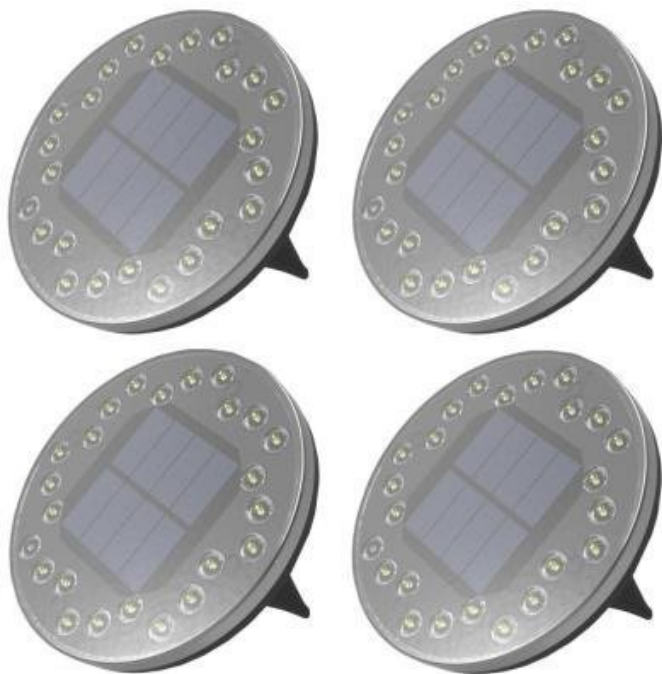

IMMAX CUTE

Cena celkem:

599 Kč
(bez DPH: 495 Kč)

Běžná cena:

659 Kč

Ušetříte:

60 Kč

Kód zboží:

OSVIMM1297

Part No.:

08496L

Záruka:

24 měsíců/6 měs. akku

Stav:

Nové zboží

Popis

IMMAX CUTE

Set solárních světel je dokonalým řešením pro osvětlení vaší terasy, venkovního schodiště, bazénu či chodníku. Světlo se přes den nabíjí sluneční energií a díky světelnému senzoru se po setmění automaticky rozsvítí. Napájeno je **AA** baterií s kapacitou **600 mAh**. Balení obsahuje čtyři kusy světel.

ZÁKLADNÍ SPECIFIKACE

Příkon: 0,45 W

Počet SMD čipů: 24

Napájení: solární + AA baterie (600 mAh, 1,2 V)

Senzor pohybu: ne

Světelný senzor: ano

Stupeň krytí: IP68

Barva světla: 3000 K

Materiál těla lampy: plast

Světelný tok: 10 lm

Provozní teplota: -25 až +50 °C

Rozměry: 110 × 110 × 22 mm

Hmotnost: 116 g