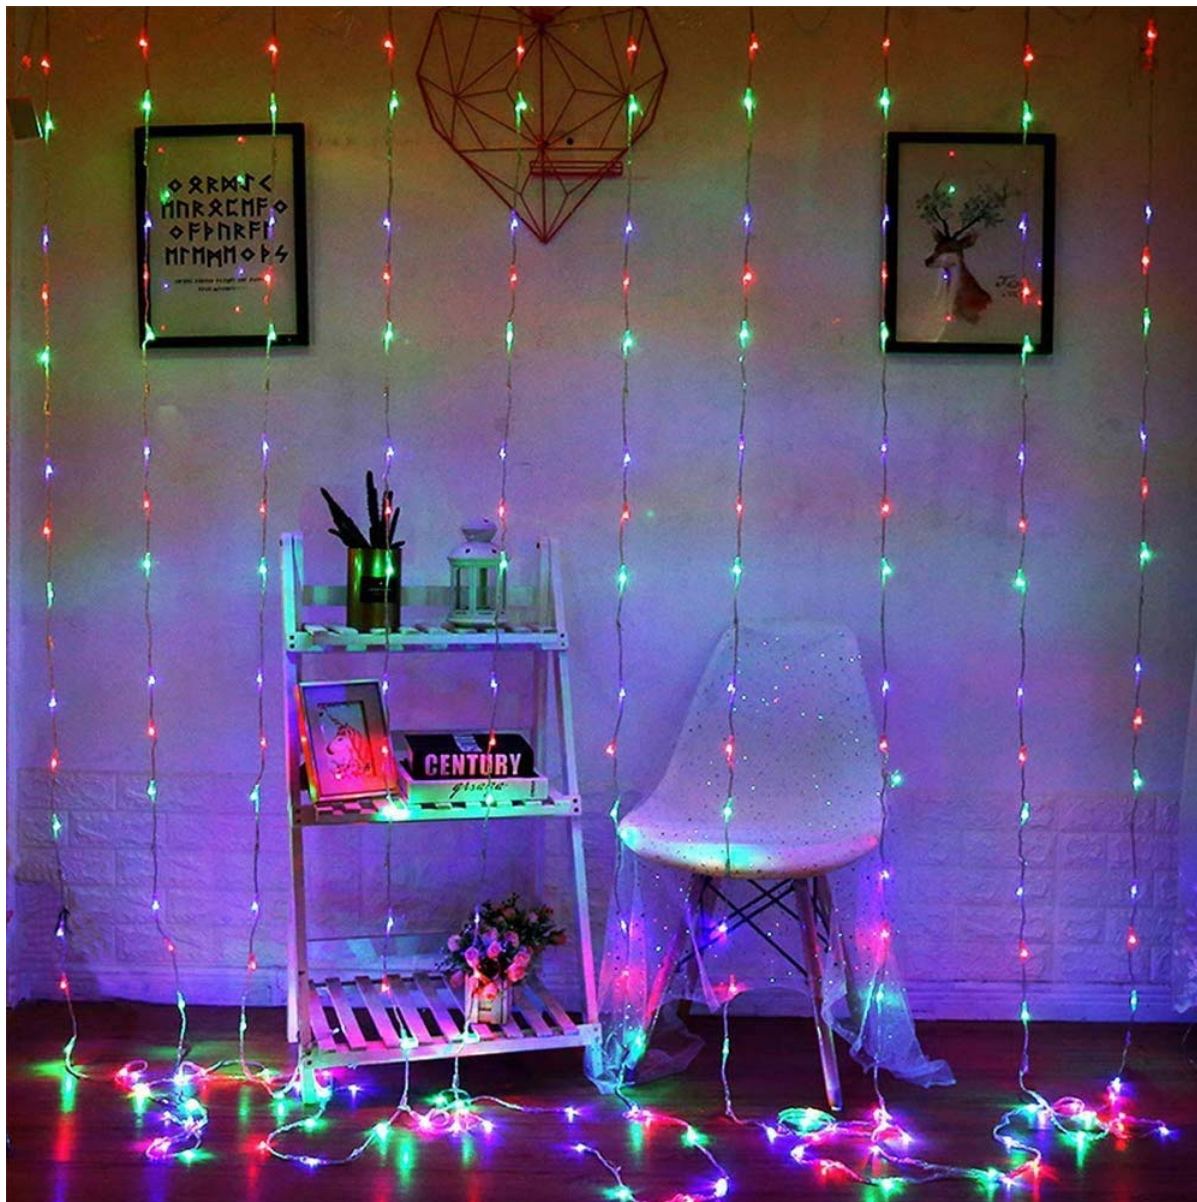

24 měs.

Stav:

Nové zboží

Popis

ColorWay CW-GW-300L33VMC

LED závěs ColorWay je 3x 3metrová **girlanda s 300 LED diodami** pro vytvoření sváteční atmosféry. Nenápadný, **průhledný kabel a miniaturní LED diody** poskytují vzdušnost a minimalismus s příjemnou **vícebarevnou září**. Girlanda je skvělým doplňkem vašeho domácího interiéru. Vypadá obzvláště vhodně jako dekorace oken a pomáhá dotvářet jedinečnou sváteční atmosféru. Je ideální i pro zdobení letních teras, kaváren, výkladů a venkovních akcí.

ZÁKLADNÍ SPECIFIKACE

Typ: LED girlanda

Počet LED: 300

Rozměry: 3 × 3 m

Příkon: 18 W

Vstupní napětí zdroje: AC 220–240 V

Barva světla: vícebarevná

Rozestup mezi LED: 10 cm