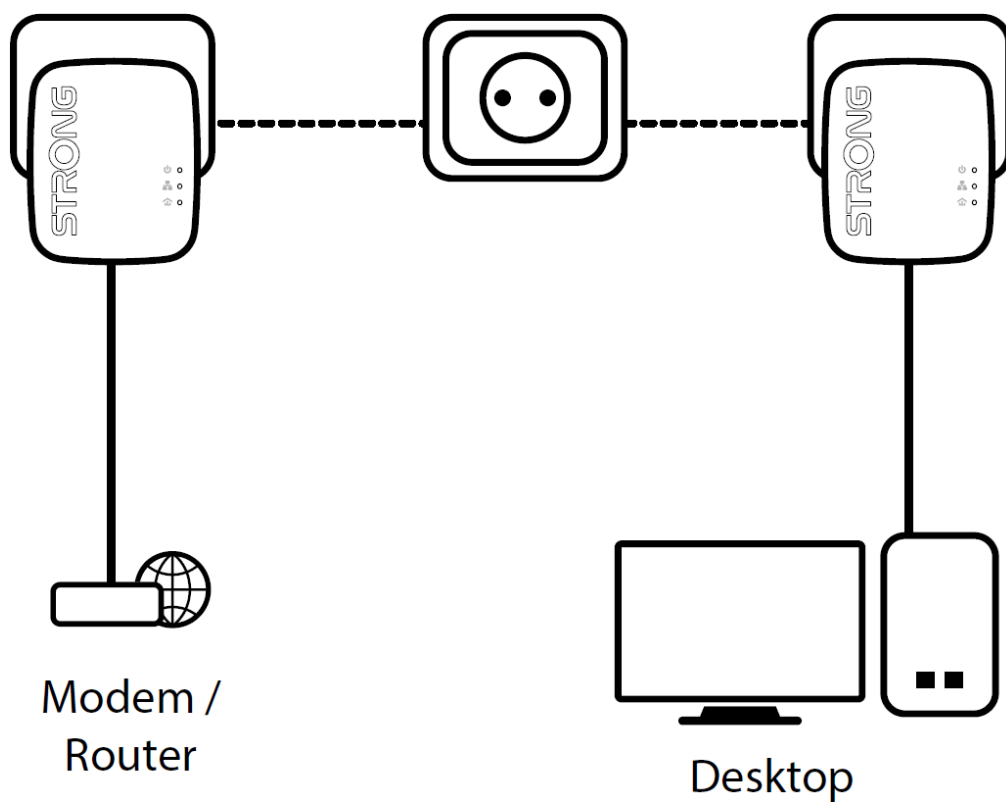

Sada obsahující **2 mini adaptéry** umožňuje velmi snadným způsobem využívat vysokorychlostní připojení k internetu s rychlostí **až 600 Mb/s** pomocí stávající elektrické sítě ve vaší domácnosti. Stačí připojit jeden adaptér k vašemu internetovému modemu prostřednictvím **ethernetového portu** a vaše internetové připojení bude okamžitě dostupné z jakékoli elektrické zásuvky pomocí druhého adaptéru.

Sada obsahuje dva adaptéry Powerline 600 MINI. Součástí balení jsou i dva ethernet kabely.

ZÁKLADNÍ SPECIFIKACE

Rychlost přenosu dat: až 600 Mbit/s

Standards a protokoly: HomePlug AV, IEEE 802.3, IEEE 802.3u

Rozhraní: 1× RJ-45 10/100 Mbps

Zabezpečení: 128bitové AES šifrování

Dosah: až 300 m

Rozměry: 75 × 68 × 63 mm

Hmotnost: 79 g

Počet ks v balení: 2