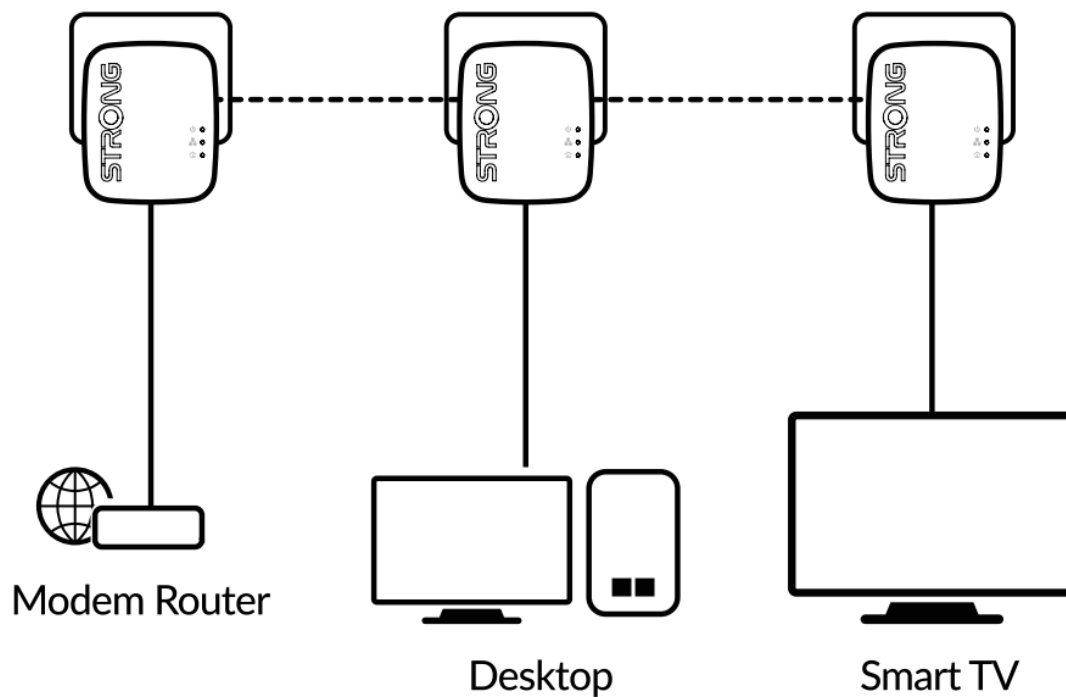

Popis

Strong Powerline 600 TRI MINI

Sada obsahující **3 mini adaptéry** umožňuje velmi snadným způsobem využívat vysokorychlostní připojení k internetu s rychlostí **až 600 Mb/s** pomocí stávající elektrické sítě ve vaší domácnosti. Stačí připojit jeden adaptér k vašemu internetovému modemu prostřednictvím **ethernetového portu** a vaše internetové připojení bude okamžitě dostupné z jakékoli elektrické zásuvky pomocí druhého a třetího adaptéru.

Sada obsahuje tři adaptéry Powerline 600 MINI. Součástí balení jsou i dva ethernet kabely.

ZÁKLADNÍ SPECIFIKACE

Rychlost přenosu dat: až 600 Mbit/s

Standardy a protokoly: HomePlug AV, IEEE 802.3, IEEE 802.3u

Rozhraní: 1× RJ-45 10/100 Mbps

Zabezpečení: 128bitové AES šifrování

Dosah: až 300 m

Rozměry: 75 × 68 × 63 mm

Hmotnost: 79 g

Počet ks v balení: 3