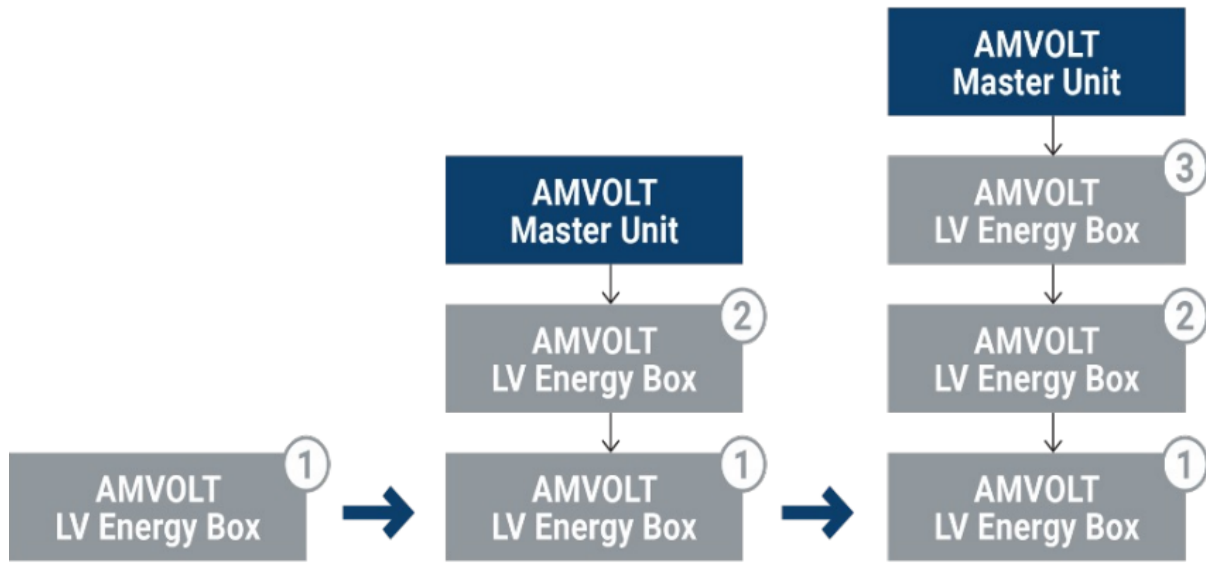

Rozhraní **LAN (100/10 Mbps)** a umožňuje vzdálenou správu a dohled. Všechna data baterie i její ovládání má uživatel plně pod kontrolou.

Součástí balení je kabeláž s konektory k sestavě **3x Slave + 1x Master**.

Schéma škálovatelnosti

Diagram propojení