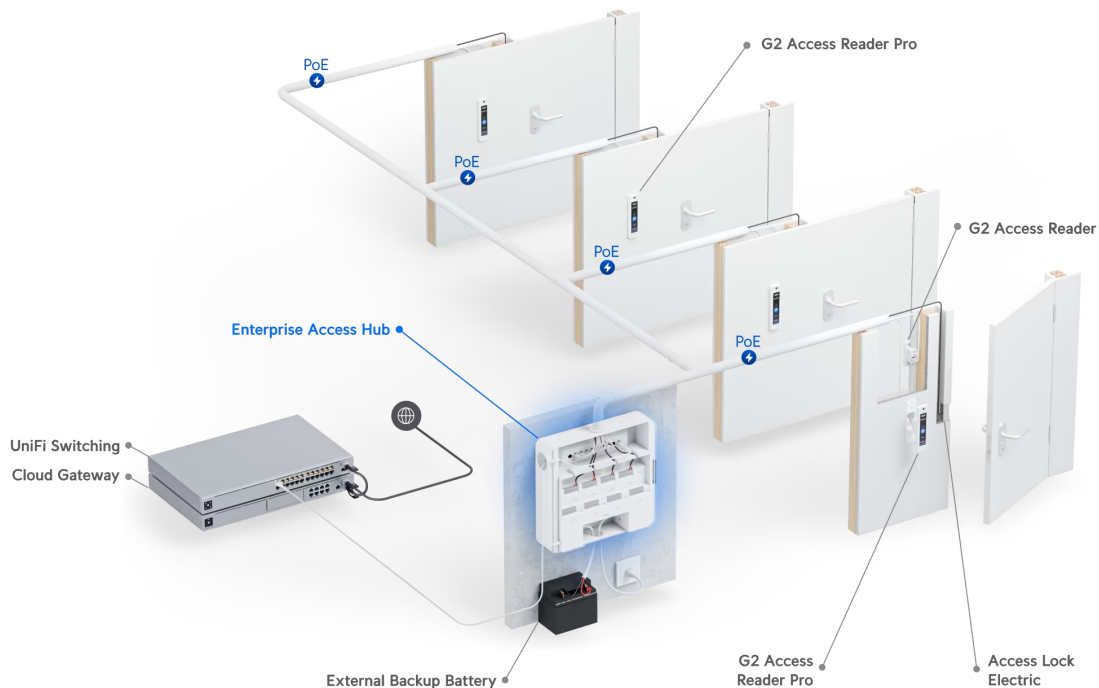

UniFi Enterprise Access Hub je inteligentní kontroler podnikové třídy s ovládáním vstupu a výstupu u **až osmi dveří**. Univerzální rozhraní **podporuje většinu elektronických a magnetických zámků**, a je kompatibilní s 12V příslušenstvím (tlačítka, alarmy, senzory pohybu atd.).

Váš prohlížeč nepodporuje video HTML5.

- Integrace s UniFi Access
- Osm portů RJ-45 PoE 802.3af pro přístupové čtečky UniFi
- 8x relé pro ovládání zámku (12 V nebo Dry)
- 4x výstupní relé AUX pro připojení externí sirény a automatického otevírání dveří
- 8+8 vstupů pro tlačítka, snímače pohybu a snímače polohy dveří
- 1x nouzový vstup (připojení k požárnímu poplachovému systému)
- Vzdálená správa zařízení UniFi Access pomocí jednoho jednoduchého rozhraní
- Nastavení zásad, plánů a oprávnění pro přístup
- Kompletní správa uživatelů, nastavení jejich rolí, přiřazování NFC karet, statistiky, kontrolní výpisy/protokoly atd.
- Podpora záložního napájení (vstup PP45 pro olověnou baterii, 32–48 V DC; baterie není součástí balení)
- Ocelové pouzdro s plastovým krytem a průchodem pro volitelný zámek
- Montáž na stěnu pomocí přiloženého držáku

ZÁKLADNÍ SPECIFIKACE

Montáž: na stěnu

Rozhraní: 10× GbE RJ-45 (8× PoE 802.3af), 16× digitální vstup, 8× výstupní relé, 4× napájecí relé

Napájení: AC 100–240 V, nebo baterie DC 32–48 V, max. příkon 240 W

Hmotnost: 9,1 kg

Rozměry: 379 × 355 × 105 mm

Poznámka: K provozu systému UniFi Access je vyžadováno zařízení UniFi Dream Machine Pro, UniFi Dream Machine SE, UniFi Dream Router, UniFi Dream Wall nebo Cloud Key Gen2 Plus.