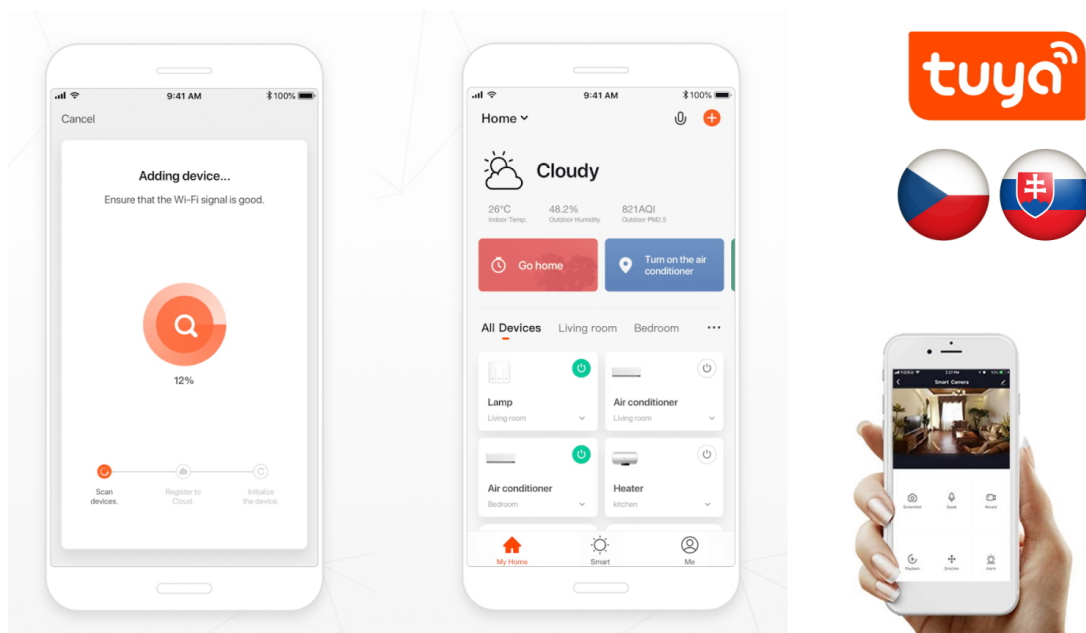

Záruka:

24 měs.

Stav:

Nové zboží

Popis

IMMAX NEO LITE ESTRELAS 30 W

Lineární závěsné LED svítidlo je skvělou volbou pro osvětlení kuchyňských ostrůvků a jídelních stolů. Osvětlení lze upravit dle aktuální činnosti a zvolený odstín bílé barvy světla vnese do místnosti vždy jinou atmosféru.

Svítilno lze propojit s chytrou aplikací **IMMAX NEO PRO** a ovládat tak celou síť domácích světelných zdrojů skrze dálkový ovladač či aplikaci v mobilním telefonu. Systém je **kompatibilní s iOS, Android, Amazon Alexa, Apple Siri, Google Assistant, Tuya a LIDL**. Dálkové ovládání je součástí balení.