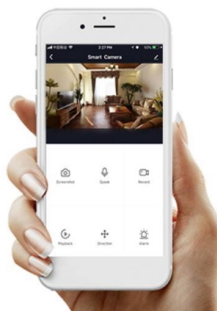

Záruka:

24 měs.

Stav:

Nové zboží

Popis

IMMAX NEO LITE OVALE 50 W

Elegantní závěsné LED svítidlo je skvělou volbou pro osvětlení kuchyňských ostrůvků a jídelních stolů. Osvětlení lze upravit dle aktuální činnosti a zvolený odstín bílé barvy světla vnese do místnosti vždy jinou atmosféru.

Svítlidlo lze propojit s chytrou aplikací **IMMAX NEO PRO** a ovládat tak celou síť domácích světelných zdrojů skrze dálkový ovladač či aplikaci v mobilním telefonu. Systém je **kompatibilní s iOS, Android, Samsung SmartThings, Amazon Alexa, Apple Siri, Google Assistant, Tuya a LIDL**. Dálkové ovládání je součástí balení.