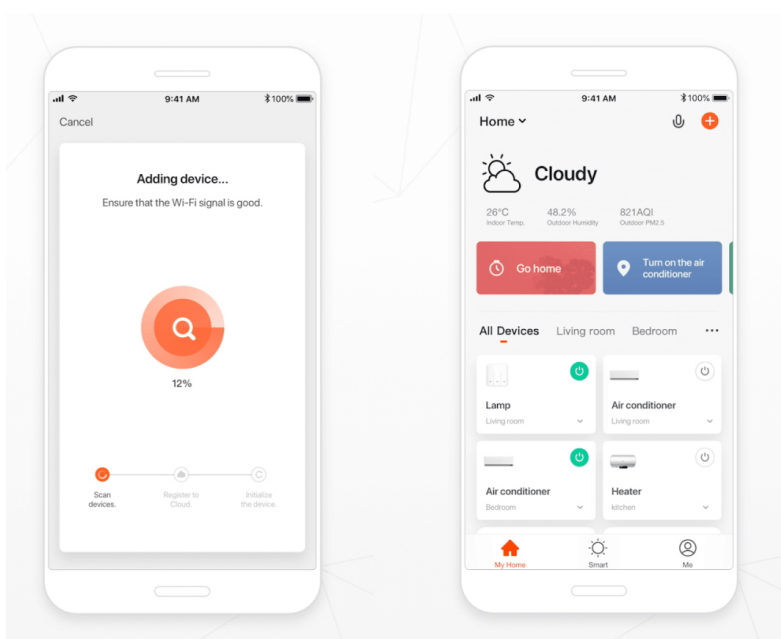

Záruka:

24 měs.

Stav:

Nové zboží

Popis

IMMAX NEO LITE OVALE 50 W

Elegantní závěsné LED svítidlo je skvělou volbou pro osvětlení kuchyňských ostrůvků a jídelních stolů. Osvětlení lze upravit dle aktuální činnosti a zvolený odstín bílé barvy světla vnese do místnosti vždy jinou atmosféru.

Svítlidlo lze propojit s chytrou aplikací **IMMAX NEO PRO** a ovládat tak celou síť domácích světelných zdrojů skrze dálkový ovladač či aplikaci v mobilním telefonu. Systém je **kompatibilní s iOS, Android, Samsung SmartThings, Amazon Alexa, Apple Siri, Google Assistant, Tuya a LIDL**. Dálkové ovládání je součástí balení.

Systém podporuje technologii **BEACON**. Jedná se o bezdrátové ovládání pomocí **Bluetooth** protokolu. Pomocí dálkového ovladače můžete světlo či žárovku ovládat na dálku, aniž by bylo nutné **DO** namířit na výrobek (dosah cca 20 m). Jedním **DO** lze ovládat až 30 výrobků, a navíc **není potřeba vlastnit bránu (Bridge)**.