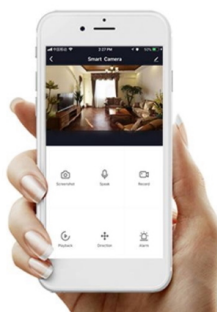

Popis

IMMAX NEO LITE OVALE 22 W

Minimalistické závěsné LED svítidlo vhodné pro moderní interiéry. Osvětlení lze upravit dle aktuální činnosti a zvolený odstín bílé barvy světla vnese do místnosti vždy jinou atmosféru.

Svítilno lze propojit s chytrou aplikací **IMMAX NEO PRO** a ovládat tak celou síť domácích světelných zdrojů skrze dálkový ovladač či aplikaci v mobilním telefonu. Systém je **kompatibilní s iOS, Android, Samsung SmartThings, Amazon Alexa, Apple Siri, Google Assistant, Tuya a LIDL**. Dálkové ovládání je součástí balení.

tuya

System podporuje technologii **BEACON**. Jedná se o bezdrátové ovládání pomocí **Bluetooth** protokolu. Pomocí dálkového ovladače můžete světlo či žárovku ovládat na dálku, aniž by bylo nutné DO namířit na výrobek (dosah cca 20 m). Jedním DO lze ovládat až 30 výrobků, a navíc **není potřeba vlastnit bránu (Bridge)**.