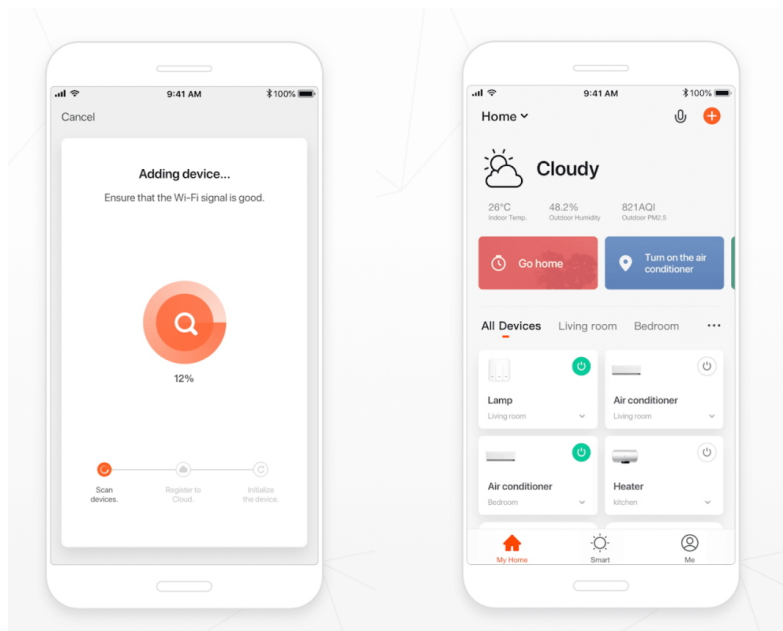

Popis

IMMAX NEO LITE OVALE 18 W

Minimalistické závěsné LED svítidlo vhodné pro moderní interiéry. Osvětlení lze upravit dle aktuální činnosti a zvolený odstín bílé barvy světla vnese do místnosti vždy jinou atmosféru.

Svítilno lze propojit s chytrou aplikací **IMMAX NEO PRO** a ovládat tak celou síť domácích světelných zdrojů skrze dálkový ovladač či aplikaci v mobilním telefonu. Systém je **kompatibilní s iOS, Android, Samsung SmartThings, Amazon Alexa, Apple Siri, Google Assistant, Tuya a LIDL**. Dálkové ovládání je součástí balení.

tuya

System podporuje technologii **BEACON**. Jedná se o bezdrátové ovládání pomocí **Bluetooth** protokolu. Pomocí dálkového ovladače můžete světlo či žárovku ovládat na dálku, aniž by bylo nutné DO namířit na výrobek (dosah cca 20 m). Jedním DO lze ovládat až 30 výrobků, a navíc **není potřeba vlastnit bránu (Bridge)**.

Vstupní napětí: AC 220 V

Rozměry: 260 × 70 mm

Délka závěsu: max. 1500 mm

Barva: černá

Energetická třída (EEI): G

TuyaSmart:

[Aplikace pro Android](#)

[Aplikace pro iOS](#)