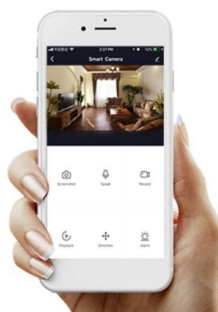

Popis

IMMAX NEO LITE OVALE 18 W

Minimalistické závěsné LED svítidlo vhodné pro moderní interiéry. Osvětlení lze upravit dle aktuální činnosti a zvolený odstín bílé barvy světla vnese do místnosti vždy jinou atmosféru.

Svítilno lze propojit s chytrou aplikací **IMMAX NEO PRO** a ovládat tak celou síť domácích světelných zdrojů skrze dálkový ovladač či aplikaci v mobilním telefonu. Systém je **kompatibilní s iOS, Android, Samsung SmartThings, Amazon Alexa, Apple Siri, Google Assistant, Tuya a LIDL**. Dálkové ovládání je součástí balení.

tuya

System podporuje technologii **BEACON**. Jedná se o bezdrátové ovládání pomocí **Bluetooth** protokolu. Pomocí dálkového ovladače můžete světlo či žárovku ovládat na dálku, aniž by bylo nutné DO namířit na výrobek (dosah cca 20 m). Jedním DO lze ovládat až 30 výrobků, a navíc **není potřeba vlastnit bránu (Bridge)**.