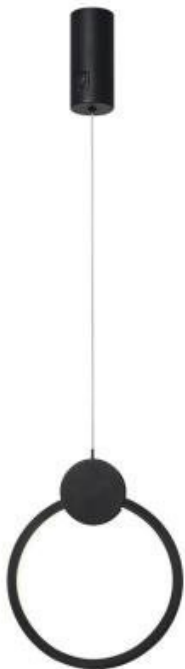

Rentario s.r.o. (elenet.cz)

obchod@elenet.cz

(+420) 722 525 016

22.07.24 14:24:55

IMMAX NEO LITE OVALE 18W

Cena celkem:	2 500 Kč (bez DPH: 2 066 Kč)
Běžná cena:	2 750 Kč
Ušetříte:	250 Kč
Kód zboží:	OSVIMM1306
Part No.:	07233L
Záruka:	24 měs.
Stav:	Nové zboží

Popis

IMMAX NEO LITE OVALE 18 W

Minimalistické závěsné LED svítidlo vhodné pro moderní interiéry. Osvětlení lze upravit dle aktuální činnosti a zvolený odstín bílé barvy světla vnese do místnosti vždy jinou atmosféru.

ZÁKLADNÍ SPECIFIKACE

Příkon: 18 W

Světelný tok: 1260 lm

Barevná teplota: 3000-6000 K

Index podání barev: >80

Stmívání: ano

Minimální životnost: 50 000 hodin

Materiál: kov + plast