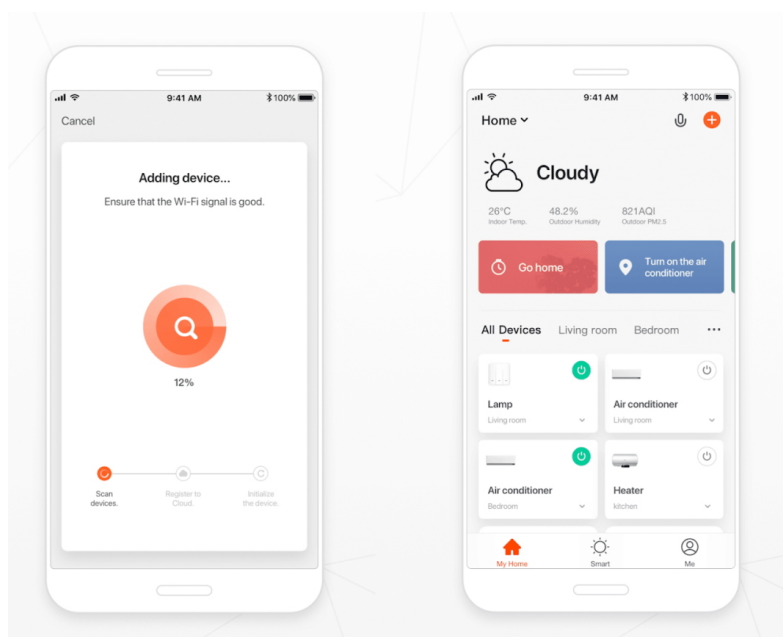

Záruka:

24 měs.

Stav:

Nové zboží

Popis

IMMAX NEO LITE ASTA 28 W

Závěsné LED svítidlo je skvělou volbou pro osvětlení kuchyňských ostrůvků a jídelních stolů. Osvětlení lze upravit dle aktuální činnosti a zvolený odstín bílé barvy světla vnese do místnosti vždy jinou atmosféru.

Svítlidlo lze propojit s chytrou aplikací **IMMAX NEO PRO** a ovládat tak celou síť domácích světelných zdrojů skrze dálkový ovladač či aplikaci v mobilním telefonu. Systém je **kompatibilní s iOS, Android, Samsung SmartThings, Amazon Alexa, Apple Siri, Google Assistant, Tuya a LIDL**. Dálkové ovládání je součástí balení.

Systém podporuje technologii **BEACON**. Jedná se o bezdrátové ovládání pomocí **Bluetooth** protokolu. Pomocí dálkového

ovladače můžete světlo či žárovku ovládat na dálku, aniž by bylo nutné DO namířit na výrobek (dosah cca 20 m). Jedním DO lze ovládat až 30 výrobků, a navíc **není potřeba vlastnit bránu (Bridge)**.