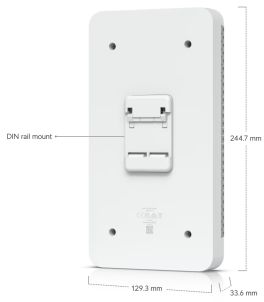

Váš prohlížeč nepodporuje video HTML5.

Sada obsahuje: 1x Výtahový hub, 1x čtečku NFC, 2x PoE extender a 10x přístupovou kartu

ZÁKLADNÍ SPECIFIKACE

Výtahový hub

Rozhraní: 4× PoE výstup 10/100/1000 Mbps RJ-45 (pro čtečky a kamery), 1× PoE++ vstup 10/100/1000 Mbps RJ-45 (pro správu a napájení), 18× relé (pro 18 pater), 1× nouzový vstup (na požární poplach), 5× vstup pro polohu výtahu, 6× vstup pro stav výtahu (nahoru, dolů, stop, plný, dveře otevřené/zavřené)

ESD/EMP ochrana: vzduchem ±8 kV, kontaktně ±4 kV

PoE vstup: 1× PoE++, DC 50 V, 1,2 A

PoE výstup: 4× PoE, DC 50 V, max. 42 W

Pracovní teplota: -10 až +40 °C

Hmotnost: 537 g

Rozměry: 244,7 × 129,3 × 33,6 mm

Čtečka NFC - UA-G2

Napájení: PoE 802.3af, max. příkon 5 W

Krytí: IP55

Hmotnost: 82 g

Rozměry: 93 × 40 × 36,5 mm

PoE extender - UACC-Extender-2Wire-Tx/Rx (PoE vstup)

Rozhraní: 1× 10/100 Mbps RJ-45, 1× 10/100 Mbps RJ-45 (pro správu)

ESD/EMP ochrana: vzduchem ±8 kV, kontaktně ±4 kV

PoE vstup: 1× PoE++, DC 50 V, 1,2 A

LED indikace: ano, bílá

Pracovní teplota: -10 až +40 °C

Hmotnost: 77 g

Rozměry: 105 × 40 × 25 mm

PoE extender - UACC-Extender-2Wire-Tx/Rx (PoE výstup)