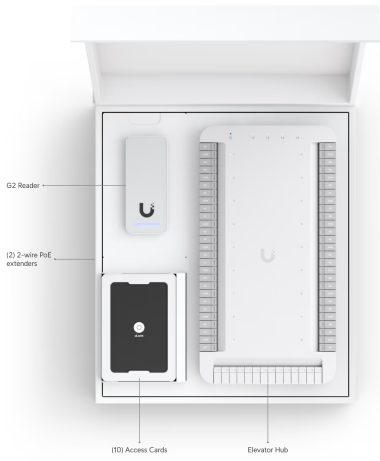

Ubiquiti Elevator Starter Kit se připojuje ke čtečkám ve výtahu pomocí PoE a **autorizuje výběr patra uživatelem**. Podpora až 18 pater a 6 digitálních vstupů pro stav výtahové kabiny a nouzové situace.

Váš prohlížeč nepodporuje video HTML5.

Sada obsahuje: 1x Výtahový hub, 1x čtečku NFC, 2x PoE extender a 10x přístupovou kartu

ZÁKLADNÍ SPECIFIKACE

Výtahový hub

Rozhraní: 4× PoE výstup 10/100/1000 Mbps RJ-45 (pro čtečky a kamery), 1× PoE++ vstup 10/100/1000 Mbps RJ-45 (pro správu a napájení), 18× relé (pro 18 pater), 1× nouzový vstup (na požární poplach), 5× vstup pro polohu výtahu, 6× vstup pro stav výtahu (nahoru, dolů, stop, plný, dveře otevřené/zavřené)

Napájení: PoE 802.3af, max. příkon 5 W

Krytí: IP55

Hmotnost: 82 g

Rozměry: 93 × 40 × 36,5 mm

PoE extender - UACC-Extender-2Wire-Tx/Rx (PoE vstup)

Rozhraní: 1× 10/100 Mbps RJ-45, 1× 10/100 Mbps RJ-45 (pro správu)