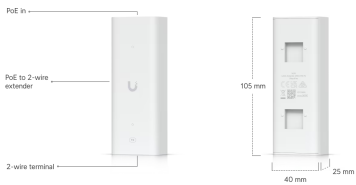

Váš prohlížeč nepodporuje video HTML5.

Sada obsahuje: 1x Výtahový hub, 1x čtečku NFC, 2x PoE extender a 10x přístupovou kartu

ZÁKLADNÍ SPECIFIKACE

Výtahový hub

Rozhraní: 4× PoE výstup 10/100/1000 Mbps RJ-45 (pro čtečky a kamery), 1× PoE++ vstup 10/100/1000 Mbps RJ-45 (pro správu a napájení), 18× relé (pro 18 pater), 1× nouzový vstup (na požární poplach), 5× vstup pro polohu výtahu, 6× vstup pro stav výtahu (nahoru, dolů, stop, plný, dveře otevřené/zavřené)

ESD/EMP ochrana: vzduchem ±8 kV, kontaktně ±4 kV

PoE vstup: 1× PoE++, DC 50 V, 1,2 A

PoE výstup: 4× PoE, DC 50 V, max. 42 W

Pracovní teplota: -10 až +40 °C

Hmotnost: 537 g

Rozměry: 244,7 × 129,3 × 33,6 mm

Čtečka NFC - UA-G2

Napájení: PoE 802.3af, max. příkon 5 W

Krytí: IP55

Hmotnost: 82 g

Rozměry: 93 × 40 × 36,5 mm

PoE extender - UACC-Extender-2Wire-Tx/Rx (PoE vstup)

Rozhraní: 1× 10/100 Mbps RJ-45, 1× 10/100 Mbps RJ-45 (pro správu)

ESD/EMP ochrana: vzduchem ±8 kV, kontaktně ±4 kV

PoE vstup: 1× PoE++, DC 50 V, 1,2 A

LED indikace: ano, bílá

Pracovní teplota: -10 až +40 °C

Hmotnost: 77 g

Rozměry: 105 × 40 × 25 mm

PoE extender - UACC-Extender-2Wire-Tx/Rx (PoE výstup)