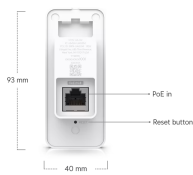

Váš prohlížeč nepodporuje video HTML5.

Sada obsahuje: 1x Výtahový hub, 1x čtečku NFC, 2x PoE extender a 10x přístupovou kartu

ZÁKLADNÍ SPECIFIKACE

Výtahový hub

Rozhraní: 4× PoE výstup 10/100/1000 Mbps RJ-45 (pro čtečky a kamery), 1× PoE++ vstup 10/100/1000 Mbps RJ-45 (pro správu a napájení), 18× relé (pro 18 pater), 1× nouzový vstup (na požární poplach), 5× vstup pro polohu výtahu, 6× vstup pro stav výtahu (nahoru, dolů, stop, plný, dveře otevřené/zavřené)

ESD/EMP ochrana: vzduchem ±8 kV, kontaktně ±4 kV

PoE vstup: 1× PoE++, DC 50 V, 1,2 A

PoE výstup: 4× PoE, DC 50 V, max. 42 W

Pracovní teplota: -10 až +40 °C

Hmotnost: 537 g

Rozměry: 244,7 × 129,3 × 33,6 mm

Čtečka NFC - UA-G2

Napájení: PoE 802.3af, max. příkon 5 W

Krytí: IP55

Hmotnost: 82 g

Rozměry: 93 × 40 × 36,5 mm

PoE extender - UACC-Extender-2Wire-Tx/Rx (PoE vstup)

Rozhraní: 1× 10/100 Mbps RJ-45, 1× 10/100 Mbps RJ-45 (pro správu)

ESD/EMP ochrana: vzduchem ±8 kV, kontaktně ±4 kV

PoE vstup: 1× PoE++, DC 50 V, 1,2 A

LED indikace: ano, bílá

Pracovní teplota: -10 až +40 °C

Hmotnost: 77 g

Rozměry: 105 × 40 × 25 mm

PoE extender - UACC-Extender-2Wire-Tx/Rx (PoE výstup)