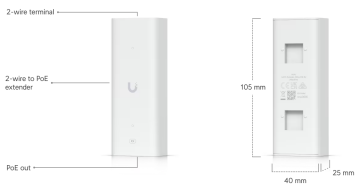

Váš prohlížeč nepodporuje video HTML5.

Sada obsahuje: 1x Výtahový hub, 1x čtečku NFC, 2x PoE extender a 10x přístupovou kartu

ZÁKLADNÍ SPECIFIKACE

Výtahový hub

Rozhraní: 4× PoE výstup 10/100/1000 Mbps RJ-45 (pro čtečky a kamery), 1× PoE++ vstup 10/100/1000 Mbps RJ-45 (pro správu a napájení), 18× relé (pro 18 pater), 1× nouzový vstup (na požární poplach), 5× vstup pro polohu výtahu, 6× vstup pro stav výtahu (nahoru, dolů, stop, plný, dveře otevřené/zavřené)

ESD/EMP ochrana: vzduchem ±8 kV, kontaktně ±4 kV

PoE vstup: 1× PoE++, DC 50 V, 1,2 A

PoE výstup: 4× PoE, DC 50 V, max. 42 W

Pracovní teplota: -10 až +40 °C

Hmotnost: 537 g

Rozměry: 244,7 × 129,3 × 33,6 mm

Čtečka NFC - UA-G2

Napájení: PoE 802.3af, max. příkon 5 W

Krytí: IP55

Hmotnost: 82 g

Rozměry: 93 × 40 × 36,5 mm

PoE extender - UACC-Extender-2Wire-Tx/Rx (PoE vstup)

Rozhraní: 1× 10/100 Mbps RJ-45, 1× 10/100 Mbps RJ-45 (pro správu)

ESD/EMP ochrana: vzduchem ±8 kV, kontaktně ±4 kV

PoE vstup: 1× PoE++, DC 50 V, 1,2 A

LED indikace: ano, bílá

Pracovní teplota: -10 až +40 °C

Hmotnost: 77 g

Rozměry: 105 × 40 × 25 mm

PoE extender - UACC-Extender-2Wire-Tx/Rx (PoE výstup)