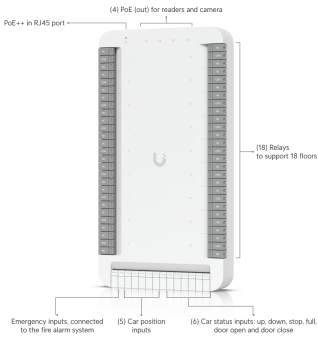

Ubiquiti Elevator Starter Kit se připojuje ke čtečkám ve výtahu pomocí PoE a **autorizuje výběr patra uživatelem**. Podpora až 18 pater a 6 digitálních vstupů pro stav výtahové kabiny a nouzové situace.

Váš prohlížeč nepodporuje video HTML5.

Sada obsahuje: 1x Výtahový hub, 1x čtečku NFC, 2x PoE extender a 10x přístupovou kartu

ZÁKLADNÍ SPECIFIKACE

Výtahový hub

Rozhraní: 4× PoE výstup 10/100/1000 Mbps RJ-45 (pro čtečky a kamery), 1× PoE++ vstup 10/100/1000 Mbps RJ-45 (pro správu a napájení), 18× relé (pro 18 pater), 1× nouzový vstup (na požární poplach), 5× vstup pro polohu výtahu, 6× vstup pro stav výtahu (nahoru, dolů, stop, plný, dveře otevřené/zavřené)

ESD/EMP ochrana: vzduchem ±8 kV, kontaktně ±4 kV

PoE vstup: 1× PoE++, DC 50 V, 1,2 A

PoE výstup: 4× PoE, DC 50 V, max. 42 W

Pracovní teplota: -10 až +40 °C

Hmotnost: 537 g

Rozměry: 244,7 × 129,3 × 33,6 mm

Čtečka NFC - UA-G2