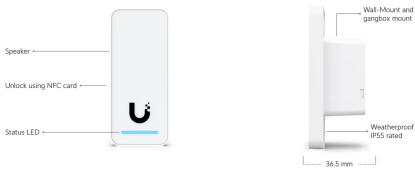

Ubiquiti Elevator Starter Kit se připojuje ke čtečkám ve výtahu pomocí PoE a **autorizuje výběr patra uživatelem**. Podpora až 18 pater a 6 digitálních vstupů pro stav výtahové kabiny a nouzové situace.

Váš prohlížeč nepodporuje video HTML5.

Sada obsahuje: 1x Výtahový hub, 1x čtečku NFC, 2x PoE extender a 10x přístupovou kartu

ZÁKLADNÍ SPECIFIKACE

Výtahový hub

Rozhraní: 4× PoE výstup 10/100/1000 Mbps RJ-45 (pro čtečky a kamery), 1× PoE++ vstup 10/100/1000 Mbps RJ-45 (pro správu a napájení), 18× relé (pro 18 pater), 1× nouzový vstup (na požární poplach), 5× vstup pro polohu výtahu, 6× vstup pro stav výtahu (nahoru, dolů, stop, plný, dveře otevřené/zavřené)

ESD/EMP ochrana: vzduchem ±8 kV, kontaktně ±4 kV

PoE vstup: 1× PoE++, DC 50 V, 1,2 A

PoE výstup: 4× PoE, DC 50 V, max. 42 W

Pracovní teplota: -10 až +40 °C

Hmotnost: 537 g

Rozměry: 244,7 × 129,3 × 33,6 mm

Čtečka NFC - UA-G2

Napájení: PoE 802.3af, max. příkon 5 W

Krytí: IP55

Hmotnost: 82 g

Rozměry: 93 × 40 × 36,5 mm

PoE extender - UACC-Extender-2Wire-Tx/Rx (PoE vstup)

Rozhraní: 1× 10/100 Mbps RJ-45, 1× 10/100 Mbps RJ-45 (pro správu)