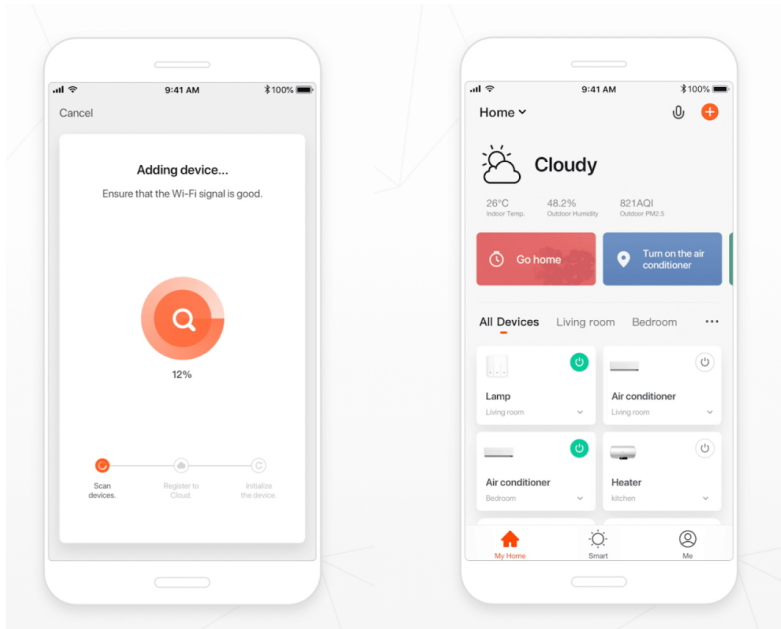

IMMAX NEO LITE SMART DOUBLE 07783L

Cena celkem:	1 203 Kč (bez DPH: 994 Kč)
Běžná cena:	1 323 Kč
Ušetříte:	120 Kč
Kód zboží:	KIPIMM1020
Part No.:	07783L
Záruka:	24 měs.
Stav:	Nové zboží

Popis**IMMAX NEO LITE SMART DOUBLE 07783L**

Chytrá venkovní bezpečnostní kamera s **detekcí pohybu** disponuje otočným mechanismem pro monitorování v zorném úhlu 360°. Dva snímače nabízí rozlišení **2x 2 Mpx** a jsou schopné snímat video v rozlišení 1920 x 1080 bodů. Pro případ zhoršených světelných podmínek je přítomen **IR přísvit** do vzdálenosti **až 10 m**. Součástí kamery je integrovaný **reproduktor a mikrofon**, který umožní kvalitní oboustrannou komunikaci. Připojení lze jednoduše realizovat bezdrátově skrze **Wi-Fi**. Připojení kamery pomocí aplikace v mobilním zařízení umožní pohodlný vzdálený přístup, ovládání kamery, pořizování záznamů či fotografií. Natočené záznamy je možné ukládat i na **microSD kartu** do kapacity až 128 GB.

Obsah balení: kamera, napájecí kabel (1,5 m), napájecí adaptér, uživatelský manuál

Záznam z kamery v reálném čase lze spustit také skrze [webový prohlížeč](#).

ZÁKLADNÍ SPECIFIKACE

Vlastnosti:

- Mobilní aplikace v češtině
- Funkce ONVIF
- Funkce WebRTC
- Sledování pohybu
- Detekce těla
- Siréna
- Podpora IOS7 a vyšší, Android 4.0 a vyšší
- Kodeky H.264+
- Slot pro microSD kartu s kapacitou až 128 GB
- Obousměrné audio
- Otáčení 355°, náklon 90°

Zobrazení:

Rozlišení snímače: 2 × 2,0 Mpx

Maximální rozlišení: 1920 × 1080 px

IR přísvit: ano, do 10 m

Objektiv: 2 × f = 3,6 mm, úhel záběru 100°

Rozhraní:

Wi-Fi: ano

Video komprese: H.264+