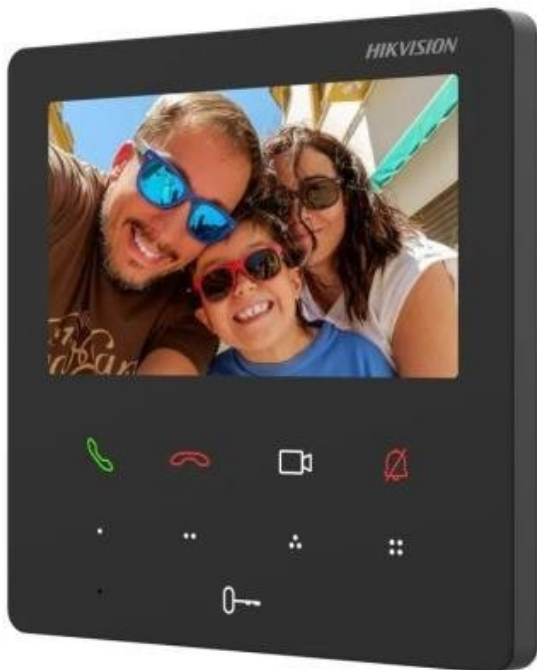

HIKVISION DS-KH6110-WE1

Cena celkem:	4 386 Kč
	(bez DPH: 3 625 Kč)
Běžná cena:	4 825 Kč
Ušetříte:	439 Kč
Kód zboží:	IPKHIK1011
Part No.:	DS-KH6110-WE1
Záruka:	36 měs.
Stav:	Nové zboží

Popis

Hikvision DS-KH6110-WE1

Vnitřní stanice s **4,3" dotykovou obrazovkou** a podporou **PoE** napájení. Poskytuje flexibilní a pohodlné funkce **interkomu**, se snadným ovládáním pomocí dotykového displeje a **9 dotykových tlačítek**. Uživatelé si navíc mohou pohodlně přizpůsobit funkce 4 tlačítek podle svých požadavků. Pracuje na operačním systému **Linux**.

Stanici je možné instalovat do stojanu DS-KABH6350-T (není součástí balení), nebo ji namontovat na zeď.

- Snadné a rychlé nastavení díky přívětivému uživatelskému designu
- 4,3" barevný dotykový displej s rozlišením 480 × 272
- 9 dotykových tlačítek (4 tlačítka jsou uživatelsky nastavitelná)
- Standardní PoE napájení bez přídavného napájecího adaptéru
- Vestavěný mikrofon a reproduktor pro obousměrnou komunikaci
- Pohodlné ovládání pomocí mobilní aplikace Hik-Connect
- Komunikační protokoly TCP/IP, SIP, RTSP
- Bezdrátové připojení Wi-Fi

ZÁKLADNÍ SPECIFIKACE

Displej: 4,3" dotykový, rozlišení 480 × 272, barevný TFT

Paměť: 128 MB RAM, 16 MB ROM

Sít: Wi-Fi 802.11b/g/n, 1× RJ-45 Ethernet 100 Mbps

Porty a rozhraní: 1× RJ-45

Napájení: DC 12 V nebo 802.3af PoE

Spotřeba: max. 4 W

Pracovní teplota: -10 až +50 °C

Rozměry: 120 × 120 × 21 mm