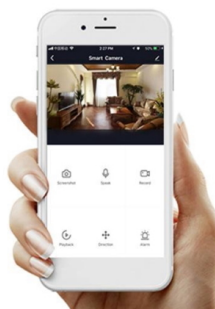

Popis

IMMAX NEO LITE Smart venkovní zásuvka typ F

Chytrá **venkovní Wi-Fi** zásuvka je navržena k **ovládání elektrických spotřebičů** odkudkoliv přes internet. Můžete tak automatizovat zapínání spotřebičů či sledovat **spotřebu energie**. Zásuvku lze kontrolovat, monitorovat a ovládat na dálku skrze bezplatnou aplikaci **IMMAX NEO PRO**, která je kompatibilní se systémy **TUYA**, Lidl a podporuje hlasové ovládání pomocí Google Assistant, Amazon Alexa a Apple Siri.