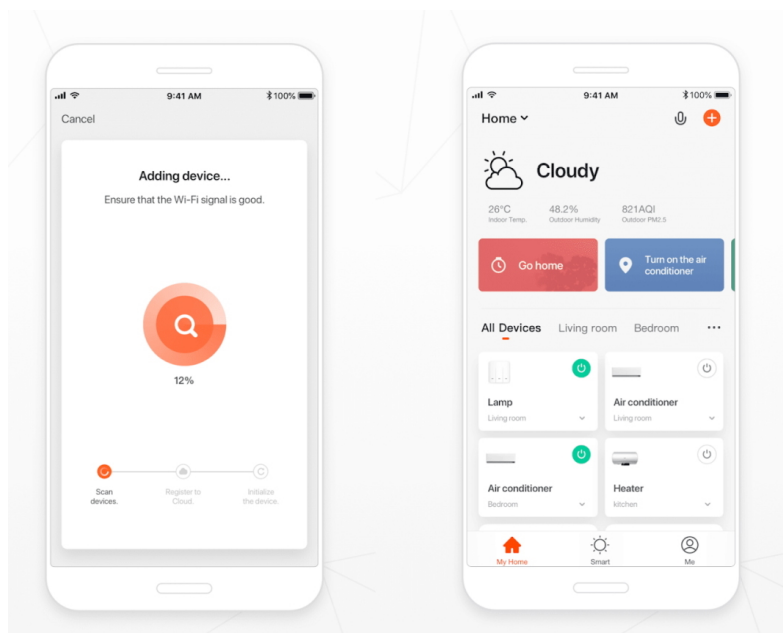

Popis

IMMAX NEO LITE Smart venkovní zásuvka typ F

Chytrá **venkovní Wi-Fi** zásuvka je navržena k **ovládání elektrických spotřebičů** odkudkoliv přes internet. Můžete tak automatizovat zapínání spotřebičů či sledovat **spotřebu energie**. Zásuvku lze kontrolovat, monitorovat a ovládat na dálku skrze bezplatnou aplikaci **IMMAX NEO PRO**, která je kompatibilní se systémy **TUYA**, Lidl a podporuje hlasové ovládání pomocí Google Assistant, Amazon Alexa a Apple Siri.