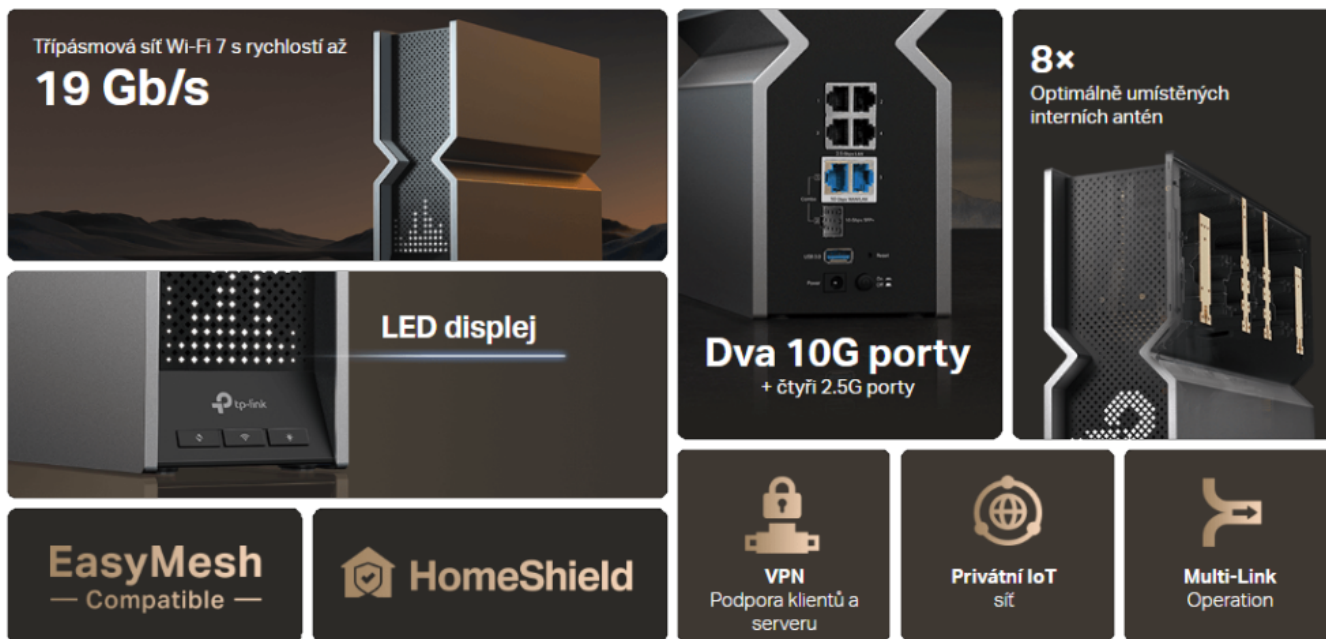

Flexibilní vytvoření Wi-Fi mesh sítě pro celou domácnost

Archer BE800 je kompatibilní se standardem EasyMesh. Pokud máte doma mrtvé zóny bez signálu, stačí přidat další router nebo extender podporující technologii EasyMesh a rozšířit tak multigigabitovou Wi-Fi mesh síť pro celou domácnost. Již žádné hledání míst se stabilním připojením.

HomeShield

TP-Link HomeShield poskytuje pokročilé funkce zabezpečení a vytváří bezpečné prostředí, ve kterém jsou chráněna data i soukromí vaší rodiny a sítě.

Privátní síť IoT pro větší bezpečnost

Vytvořte si samostatnou Wi-Fi síť pro IoT zařízení a použijte další vrstvu zabezpečení, vedle technologie HomeShield a pokročilého šifrování WPA3, abyste zajistili ještě vyšší bezpečnost své domácí sítě a v ní připojených IoT zařízení.

Podpora VPN klientů a serverů

Umožněte zařízením ve své domácí síti přistupovat ke vzdáleným serverům VPN, aniž by bylo nutné instalovat software VPN do každého z nich. Archer BE800 může současně obsluhovat síť VPN i běžné připojení k internetu, takže nemusíte mít obavy o bezpečnost ani flexibilitu.

Snadné nastavení a obsluha

Ať dáváte přednost intuitivní aplikaci Tether, nebo pokročilejšímu webovému rozhraní společnosti TP-Link, router Archer BE800 zvládnete nastavit za několik málo minut. Aplikace Tether umožňuje spravovat nastavení sítě z libovolného zařízení Android nebo iOS.

ZÁKLADNÍ SPECIFIKACE

Standard: 802.11a/b/g/n/ac/ax/be

Rychlost datového přenosu: 1376 Mb/s - 2,4 GHz, 5760 Mb/s - 5 GHz, 11 520 Mb/s - 6 GHz

Anténa: 8x interní anténa

Porty: 1x 10 Gb/s WAN/LAN RJ-45, 1x 10 Gb/s WAN/LAN RJ-45/SFP+, 4x 2,5 Gb/s LAN RJ-45, 1x USB 3.0

Frekvenční pásmo: 2,4 GHz, 5 GHz, 6 GHz

Zabezpečení: WPA, WPA2, WPA3, WPA/WPA2-Enterprise (802.1x)

Podpora PoE: ne

Rozměry: 302 × 262,5 × 96 mm