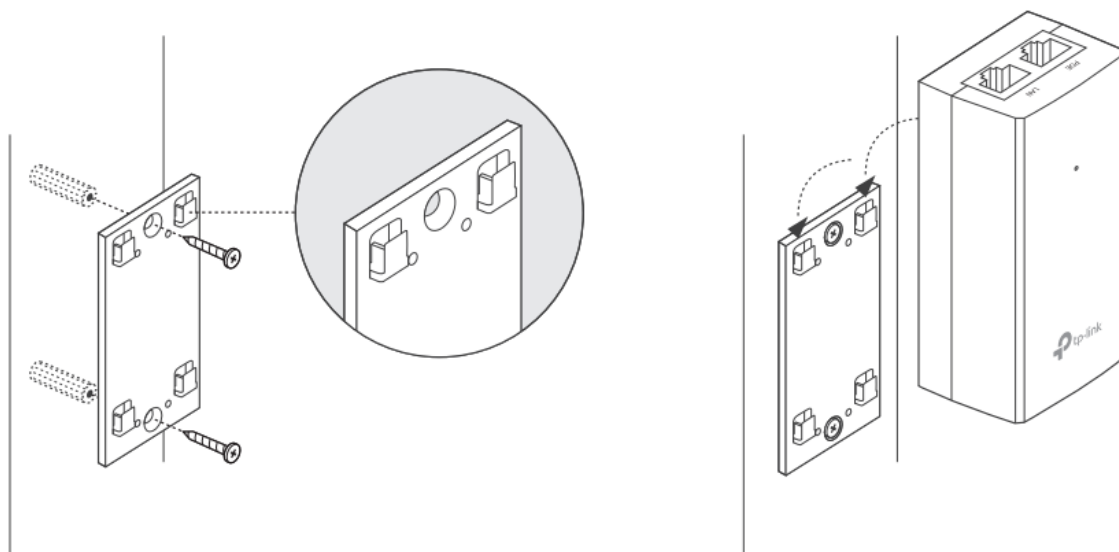

### TP-Link TL-POE4818G

Pasivní PoE injektor slouží pro napájení všech zařízení, které v sobě mají zabudovaný PoE extraktor a podporují napětí 48 V. Díky držáku, který je součástí balení, tento model jednoduše připevníte na zeď.

Součástí balení je napájecí kabel.

### ZÁKLADNÍ SPECIFIKACE

**Typ:** pasivní

**Výstupní napětí:** 48 V

**Výstupní výkon:** 18 W

**Výstupní PoE port:** 1 × 10/100/1000 Mbps

**Rozměry:** 85,8 × 43,9 × 35 mm