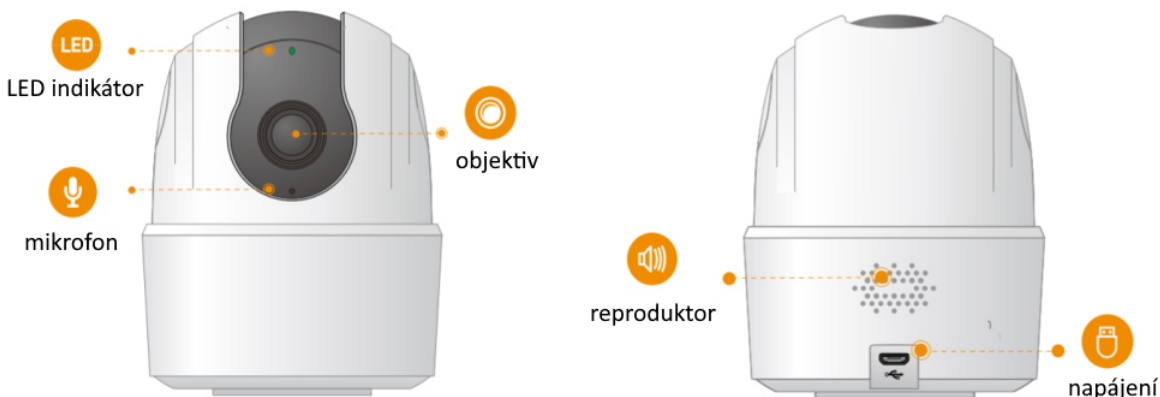

Popis

Imou Ranger 2C 3MP-H1

IP otočná kamera do domácnosti přináší živý monitoring v křišťálově čisté **2K** kvalitě. Komprese **H.265** snižuje nároky na přenos dat a úložiště. Pro nahrávání zřetelného videa i v naprosté tmě disponuje kamera **nočním režimem s IR přisvícením** do vzdálenosti až 10 m. Praktická technologie **detekce osob** spolu s **vestavěnou sirénou** spolehlivě ochrání vaši domácnost a odradí nežádoucí návštěvy. O narušení prostoru se ihned dozvíte skrze **notifikaci**, kterou kamera zašle do vašeho mobilního telefonu prostřednictvím **aplikace Imou Life**. Ta mimo jiné umožňuje pohodlnou vzdálenou správu, ovládní kamery, živý náhled či přehrávání záznamu. Kameru lze na dálku otáčet i naklánět. K dispozici je také **alarm pro neobvyklé zvuky**, který vám pošle notifikaci například při pláči dítěte. Díky zabudovanému **reproduktoru a mikrofonu** lze kameru využít pro obousměrnou komunikaci s blízkými či domácím mazlíčkem.