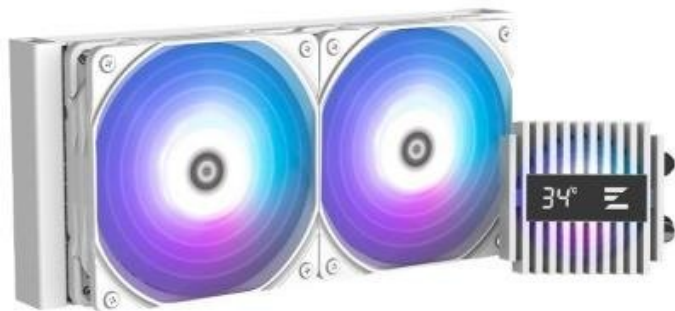

ZALMAN ALPHA2 A24 BÍLÝ

Cena celkem:	2 359 Kč
	(bez DPH: 1 950 Kč)
Běžná cena:	2 595 Kč
Ušetříte:	236 Kč
Kód zboží:	CHLZAL00272
Part No.:	ALPHA2 A24 White
Záruka:	24 měs.
Stav:	Nové zboží

Popis

ZALMAN ALPHA2 A24 bílý

Vodní chladič určený pro chlazení široké škály procesorů. Vyznačuje se vysokou kvalitou, výkonem a spolehlivostí. Disponuje **dvěma 120 mm** velkými ventilátory s **ARGB podsvícením**. Odolné opletené hadice zaručují díky dostatečně širokému průměru **plynulý průtok** chladicí kapaliny. Chladič je dodáván se speciální **tepl vodivou pastou ZM-STC10** pro maximální odvod generovaného tepla.

ZÁKLADNÍ SPECIFIKACE

Určení chladiče: pro CPU

Typ chladiče: vodní

Podporované sockety:

Intel: LGA 1150, 1151, 1155, 1156, 1200, 1700

AMD: AM5, AM4

Velikost ventilátoru: 2× 120 mm

Rychlost ventilátoru: 600–2000 ot./min

Hlučnost: max. 29,7 dBA

Rozměry: 277 × 120 × 27 mm

Rozměry chladicího bloku: 73 × 73 × 57,3 mm

Barva: bílá