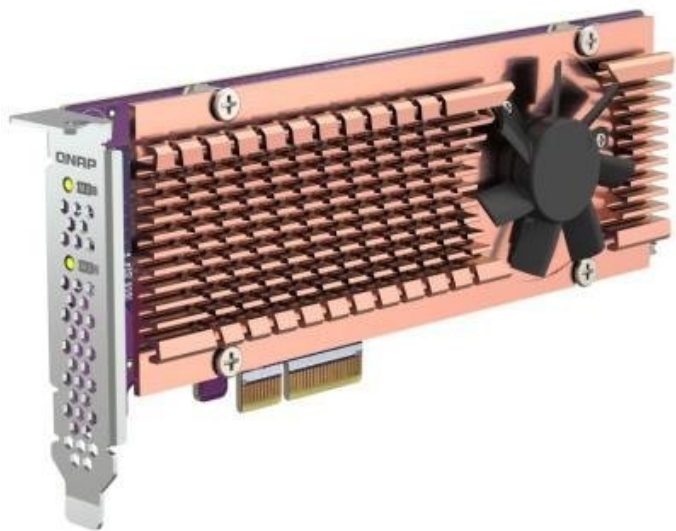

QNAP QM2-2P-344A

Cena celkem: **4 729 Kč**

(bez DPH: 3 908 Kč)

Běžná cena: **5 202 Kč**

Ušetříte: **473 Kč**

Kód zboží: NASQNP1156

Part No.: QM2-2P-344A

Záruka: 24 měs.

Stav: Nové zboží

Popis

QNAP QM2-2P-344A

Interní **PCIe karta** umožňuje **přidat dva M.2 SSD** disky pro zvýšení úložné kapacity vašeho počítače/pracovní stanice se systémem Windows/Linux. Tepelné snímače umožňují sledování teploty M.2 SSD v reálném čase. Tichý chladič modul (chladič a inteligentní ventilátor) minimalizuje rizika spojená s přehříváním a udržuje konstantně vysoký výkon.

Součástí balení je nízkoprofilový plochý držák a držák s úplnou výškou.

ZÁKLADNÍ SPECIFIKACE

Rozhraní: PCIe 3.0 x4

Konektory: 2x M.2

Podporované formáty SSD: M.2 PCIe NVMe 2280, 22110

Kompatibilita:

2šachtové NAS

TS-251D, TS-253B, TS-253Be, TS-264

4šachtové NAS

TS-431XU, TS-431XU-RP, TS-432PXU, TS-432PXU-RP, TS-453B, TS-453Be, TS-453BU, TS-453BU-RP, TS-463U, TS-463U-RP, TS-463XU, TS-463XU-RP, TS-464, TS-464U, TS-464U-RP, TS-473, TS-473A, TVS-463, TVS-472XT, TVS-473, TVS-473e, TVS-h474

6šachtové NAS

TS-653B, TS-664, TS-673, TS-673A, TS-677, TS-AI642, TS-h686, TVS-663, TVS-672XT, TVS-673, TVS-673e, TVS-675, TVS-682, TVS-682T, TVS-h674, TVS-h674T

8šachtové NAS

TS-831XU, TS-831XU-RP, TS-832PX, TS-832PXU, TS-832PXU-RP, TS-853BU, TS-853BU-RP, TS-855eU, TS-855eU-RP, TS-855X, TS-863U, TS-863U-RP, TS-863XU, TS-863XU-RP, TS-864eU, TS-864eU-RP, TS-873, TS-873A, TS-873AeU, TS-873AeU-RP, TS-873AU, TS-873AU-RP, TS-873U, TS-873U-RP, TS-877, TS-877XU, TS-877XU-RP, TS-883XU, TS-883XU-RP, TS-EC880 Pro, TS-EC880U, TS-h886, TVS-863, TVS-863+, TVS-872XT, TVS-872XU, TVS-872XU-RP, TVS-873, TVS-873e, TVS-882, TVS-882BR,