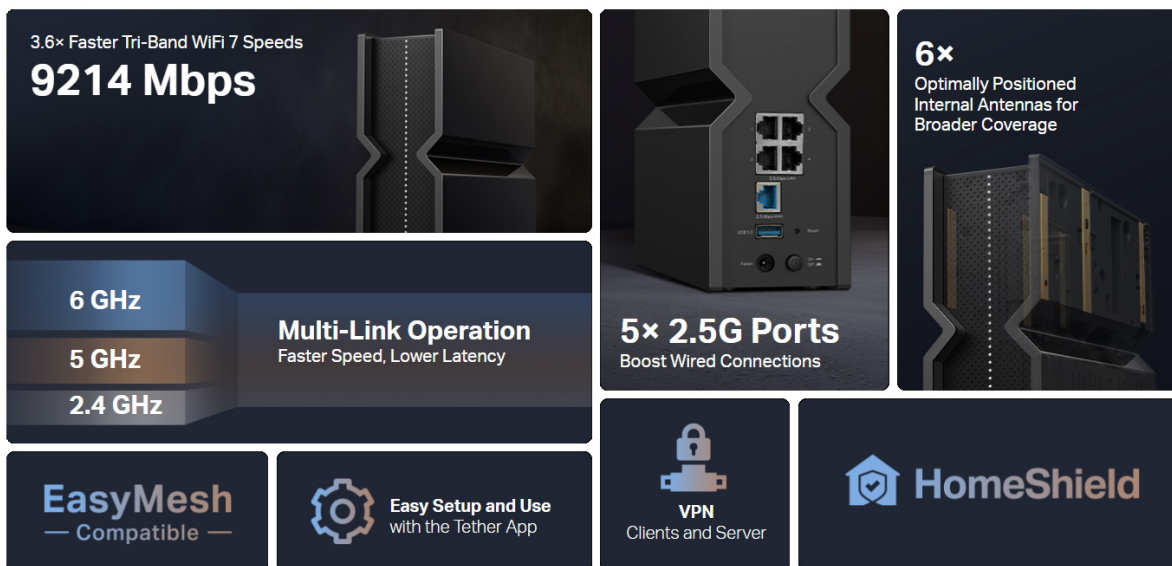

6 antén s vysokým ziskem a tvarováním paprsku pro širší pokrytí

Vlastní optimalizace Wi-Fi a 6 optimálně umístěných antén posiluje signál Wi-Fi v celém domě. Technologie Beamforming detekuje zařízení a soustřeďuje k nim signály, zejména do dříve těžko dostupných oblastí.

Flexibilní vytváření celé domácí sítě Mesh Wi-Fi

Archer BE550 je kompatibilní s EasyMesh. Pokud máte doma mrtvé zóny, stačí přidat další router/extender EasyMesh a dále vytvořit multigigabitovou mesh Wi-Fi pro celou domácnost. Už žádné hledání stabilního připojení.

Snadné nastavení a použití

Ať už dáváte přednost intuitivní aplikaci Tether, nebo výkonnému webovému rozhraní společnosti TP-Link, zařízení Archer BE550 nastavíte během několika minut. Aplikace Tether umožňuje spravovat nastavení sítě z jakéhokoli zařízení se systémem Android nebo iOS.

Podpora VPN klientů a serverů

Umožněte zařízením ve své domácí síti přistupovat ke vzdáleným serverům VPN, aniž by bylo nutné instalovat software VPN do každého z nich. Archer BE550 může současně obsluhovat síť VPN i běžné připojení k internetu, takže nemusíte mít obavy o bezpečnost ani flexibilitu.

Vaše bezpečnost je naší prioritou

S TP-Link HomeShield můžete využívat pokročilé bezpečnostní funkce, které poskytují bezpečné prostředí chránící data a soukromí vaší rodiny a sítě.

ZÁKLADNÍ SPECIFIKACE

Standard: 802.11a/b/g/n/ac/ax/be

Rychlost datového přenosu: 574 Mb/s – 2,4 GHz, 2880 Mb/s – 5 GHz, 5760 Mb/s – 6 GHz

Anténa: 6× interní anténa

Porty: 1× 2,5 Gb/s WAN RJ-45, 4× 2,5 Gb/s LAN RJ-45, 1× USB 3.0

Frekvenční pásmo: 2,4 GHz, 5 GHz, 6 GHz

Zabezpečení: WPA, WPA2, WPA3, WPA/WPA2-Enterprise (802.1x), podpora WPS

Podpora PoE: ne

Rozměry: 231,7 × 203 × 76 mm