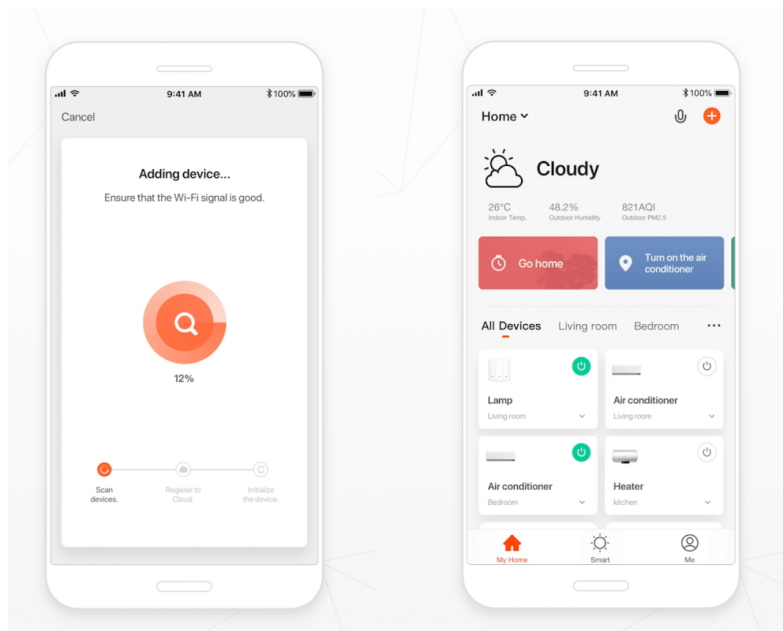

Chytrá venkovní bezpečnostní kamera s **detekcí pohybu** zajistí dokonalé zabezpečení prostoru. Snímač nabízí rozlišení **2 Mpx** a je schopný snímat video v rozlišení **1920 x 1080 px**. Pro případ zhoršených světelných podmínek je přítomen **IR přísvit** s dosahem až 5 metrů a **bílý LED reflektor**. Součástí kamery je integrovaný **reproduktor a mikrofon**, který umožní kvalitní oboustrannou komunikaci. Natočené záznamy je možné ukládat i na **microSD kartu** o kapacitě až 128 GB. Připojení lze jednoduše realizovat bezdrátově skrze **Wi-Fi**. **Aplikace IMMAX NEO PRO** fungující na globální platformě TUYA umožní pohodlný vzdálený přístup, ovládání kamery, pořizování záznamů či fotografií. Navíc je také kompatibilní s funkcemi hlasového ovládání **Google Assistant, Apple Siri a Amazon Alexa**. Napájení je realizováno skrze 2 m dlouhý **USB kabel**, který je součástí kamery.

tuya

ZÁKLADNÍ SPECIFIKACE

Vlastnosti:

- Mobilní aplikace v češtině
- Podpora WebRTC a ONVIF
- IR přísvit a LED reflektor (5,5 W, 450 lm, 6500 K)
- Siréna
- Podpora iOS 7 a vyšší, Android 4.0 a vyšší
- Kodeky H.264+
- Slot pro microSD kartu s kapacitou až 128 GB
- Obousměrné audio

Zobrazení:

Rozlišení snímáče: 2,0 Mpx

Maximální rozlišení: 1920 × 1080 px

IR přísvit: ano, do 5 m

LED přísvit: ano, do 10 m

Objektiv: f = 3,6 mm, úhel záběru 120°

Rozhraní:

Wi-Fi: ano

Stupeň krytí: IP65

Rozměry: 185 × 160 × 135 mm

[Aplikace pro Android](#)

[Aplikace pro iOS](#)