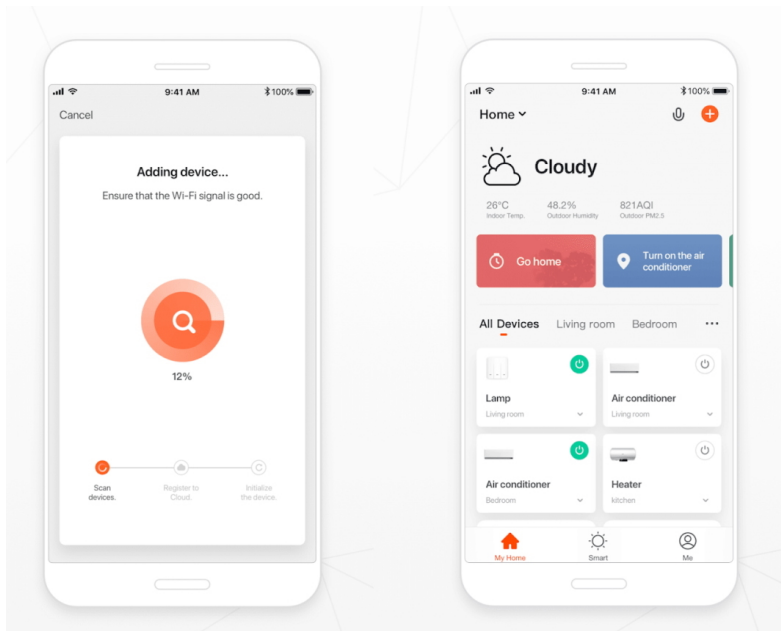

ZÁKLADNÍ SPECIFIKACE

Protokol: ZigBee 3.0

Frekvence: 2400-2483,5 MHz

Maximální RF výstupní výkon: 19 dBm

Napětí: AC 100-260 V (50/60 Hz)

Max. zatížení: 26 kW

Proudová ochrana: 1-63 A

Síťové pohotovostní napájení (Pnet): 0,4 W

Ochrana: proti přehřátí, proti přepětí a přetížení

Bezdrátový dosah: 30 m přímá viditelnost, 10 m v zastavěném prostoru

Počet spínaných obvodů: 1

Ochrana proti přepětí: 220-265 V

Ochrana proti podpětí: 76-240 V

Provozní teplota: -25 až +70° C

Stupeň krytí: IP20

Rozměry: 82 × 66 × 18 mm

TuyaSmart:

[Aplikace pro Android](#)

[Aplikace pro iOS](#)