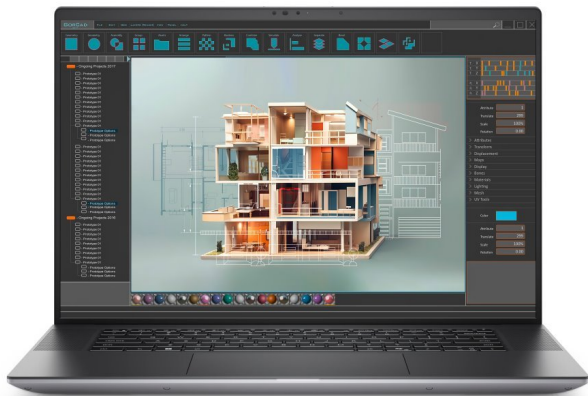

DELL PRECISION 5690

Cena celkem:	81 696 Kč (bez DPH: 67 518 Kč)
Běžná cena:	89 866 Kč
Ušetříte:	8 170 Kč
Kód zboží:	NOTD58890
Part No.:	G5MF4
Záruka:	36 měsíců/12 m. aku. a zdroj
Stav:	Nové zboží

Popis

Dell Precision 5690

Základem notebooku je 16jádrový procesor **Intel Core Ultra 7 165H**, pracující na frekvenci 1,4 GHz, doplněný o **32 GB** operační paměti. Vybaven je **16"** displejem s Full HD+ rozlišením **1920 x 1200** bodů. Obrazová data má na starosti grafická karta **NVIDIA RTX 2000** s 8 GB vlastní paměti. Pro uživatelská data je k dispozici **SSD disk** s kapacitou **1 TB**. Notebook je vybaven Full HD IR webkamerou, podsvícenou klávesnicí a čtečkou otisku prstů. Samozřejmostí je bezdrátové připojení **Wi-Fi a Bluetooth**. Dodáván je s operačním systémem **Windows 11 Pro**.

Galerie je pouze ilustrační, notebook neobsahuje čtečku paměťových karet a čtečku čipových karet.

Na tento produkt je poskytována záruka 3 roky ProSupport on-site next business day.

Oprava v rámci tohoto záručního servisu probíhá kdekoliv po celé ČR následující pracovní den.

Nemusí to být ani v sídle firmy – můžete být na dovolené, na služební cestě, nezáleží na tom.

Stačí zavolat na tel. číslo 225 308 649, popř. mobil 778 440 533, nahlásit výrobní číslo a závadu a DELL již vše zařídí.

ZÁKLADNÍ SPECIFIKACE

Grafická karta: NVIDIA RTX 2000

Výbava: Wi-Fi, Bluetooth, FHD IR webkamera, čtečka otisku prstů, podsvícená klávesnice, 100% DCI-P3, Thunderbolt 4

Procesor: Intel Core Ultra 7 165H

Operační systém: Windows 11 Pro

Úhlopříčka displeje: 16"

Velikost operační paměti: 32 GB

HDD kapacita: 1 TB SSD

Barva: šedá

Hmotnost: 2,17 kg

Podrobný popis konfigurace

Procesor Intel Core Ultra 7 165H (1,4 GHz, Turbo 5,0 GHz, 24 MB Cache, 16jádrový)

Paměť 32 GB (2x 16 GB), 7467 MT/s, LPDDR5x, integrovaná

SSD disk 1 TB (M.2 2280 PCIe NVMe, Class 40)

Displej s úhlopříčkou 16,0" s rozlišením Full HD+ (1920 x 1200), 16 : 10, 60 Hz, 500 cd/m², 100% DCI-P3, matný

Grafická karta NVIDIA RTX 2000 8 GB GDDR6

Webová kamera 1080p + IR, dva mikrofony