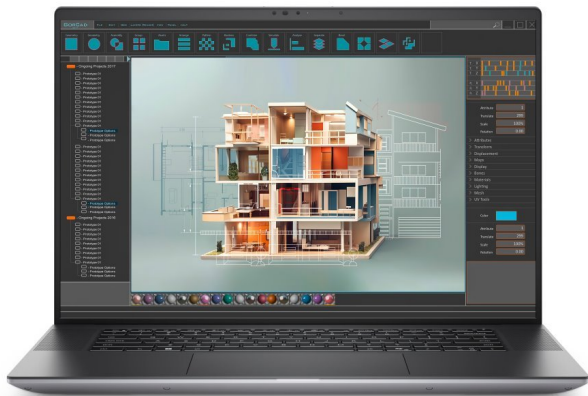

DELL PRECISION 5690

Cena celkem:	77 858 Kč (bez DPH: 64 346 Kč)
Běžná cena:	85 644 Kč
Ušetříte:	7 786 Kč
Kód zboží:	NOTD58900
Part No.:	HK4K1
Záruka:	36 měsíců/12 m. aku. a zdroj
Stav:	Nové zboží

Popis

Dell Precision 5690

Základem notebooku je 16jádrový procesor **Intel Core Ultra 7 165H**, pracující na frekvenci 1,4 GHz, doplněný o **16 GB** operační paměti. Vybaven je **16"** displejem s Full HD+ rozlišením **1920 x 1200** bodů. Obrazová data má na starosti grafická karta **NVIDIA RTX 1000** s 6 GB vlastní paměti. Pro uživatelská data je k dispozici **SSD disk** s kapacitou **1 TB**. Notebook je vybaven Full HD IR webkamerou, podsvícenou klávesnicí a čtečkou otisku prstů. Samozřejmostí je bezdrátové připojení **Wi-Fi a Bluetooth**. Dodáván je s operačním systémem **Windows 11 Pro**.

Galerie je pouze ilustrační, notebook neobsahuje čtečku paměťových karet a čtečku čipových karet.

Na tento produkt je poskytována záruka 3 roky ProSupport on-site next business day.

Oprava v rámci tohoto záručního servisu probíhá kdekoliv po celé ČR následující pracovní den.

Nemusí to být ani v sídle firmy – můžete být na dovolené, na služební cestě, nezáleží na tom.

Stačí zavolat na tel. číslo 225 308 649, popř. mobil 778 440 533, nahlásit výrobní číslo a závadu a DELL již vše zařídí.

ZÁKLADNÍ SPECIFIKACE

Grafická karta: NVIDIA RTX 1000

Výbava: Wi-Fi, Bluetooth, FHD IR webkamera, čtečka otisku prstů, podsvícená klávesnice, 100% DCI-P3, Thunderbolt 4

Procesor: Intel Core Ultra 7 165H

Operační systém: Windows 11 Pro

Úhlopříčka displeje: 16"

Velikost operační paměti: 16 GB

HDD kapacita: 1 TB SSD

Barva: šedá

Hmotnost: 2,17 kg

Podrobný popis konfigurace

Procesor Intel Core Ultra 7 165H (1,4 GHz, Turbo 5,0 GHz, 24 MB Cache, 16jádrový)

Paměť 16 GB (2x 8 GB), 7467 MT/s, LPDDR5x, integrovaná

SSD disk 1 TB (M.2 2280 PCIe NVMe, Class 40)

Displej s úhlopříčkou 16,0" s rozlišením Full HD+ (1920 x 1200), 16 : 10, 60 Hz, 500 cd/m², 100% DCI-P3, matný

Grafická karta NVIDIA RTX 1000 6 GB GDDR6

Webová kamera 1080p + IR, dva mikrofony