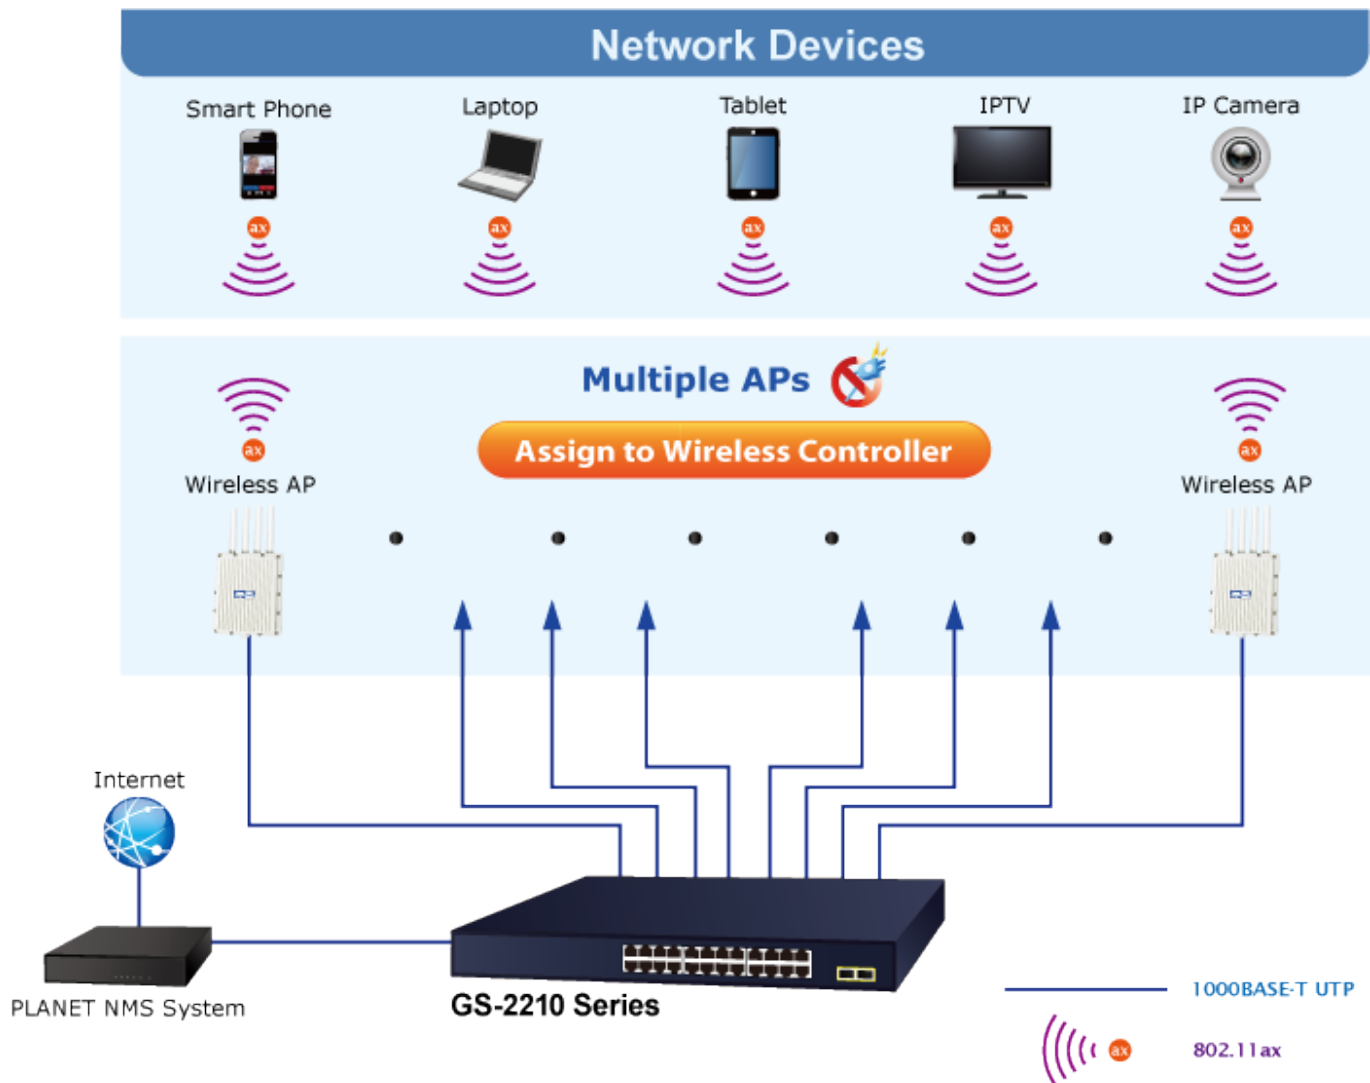

Spravovatelný switch nabízející **24 portů 10/100/1000 Base-T a 2 SFP sloty 100/1000 Base-X.**

Web/Telnet správa, podpora IPv4, VLAN 802.1Q, QoS, statický trunk, IGMP v1/v2, DHCP snooping.

ESD ochrana, rackmount 19"/1U, **bez ventilátorů (fanless)**, napájení AC 100-240 V (příkon do 16,4 W).

Gigabitový spravovatelný switch pro instalaci do náročnějších lokálních sítí, disponuje širokou škálou funkcí pro zajištění provozu bezpečné sítě eliminací možných útoků na nižších vrstvách modelu OSI a možnou autentizací koncových zařízení.

ZÁKLADNÍ SPECIFIKACE

Fyzické vlastnosti:

Porty: 24x RJ-45 10/100/1000 Base-T, 2x SFP 100/1000 Base-X

Paměť: 8k MAC adres, buffer 4,1 MB

Propustnost: sběrnice 52 Gbps, provozně 38,68 Mpps

Podpora přenosu: JumboFrame 10 KB

Podpora VLAN: IEEE 802.1Q, až 16 VLAN skupin

Port mirroring: TX, RX, obojí, many-to-1 monitor

Agregace linek: static trunk, podporuje 8 skupin s 8 porty na skupinu

Multicast IGMP: IGMP v1/v2, až 256 skupin