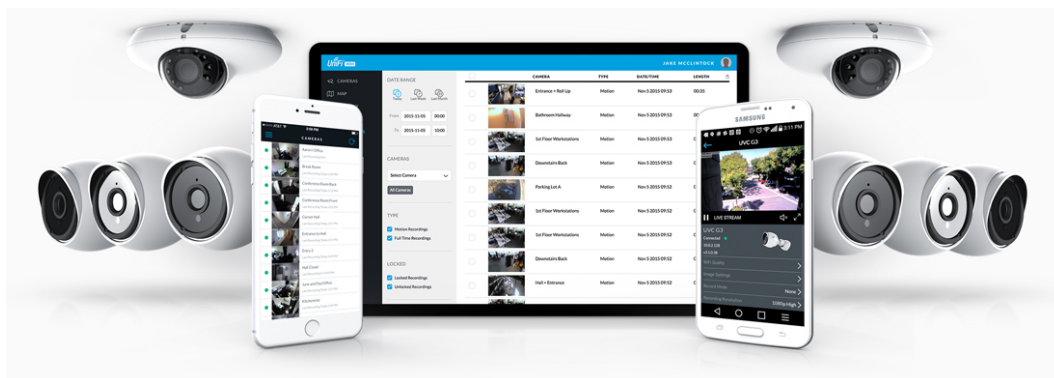

Ubiquiti UniFi Protect G5 Dome 3pack

Balení obsahuje tři kamery Ubiquiti G5 Dome.

Kamera **UniFi Protect G5 Dome** poskytuje čistý a ostrý obraz v **rozlišení 2688 × 1512 při 30 fps** s možností nočního vidění.

Kamera podporuje aktivní **PoE napájení (37-57 V DC)**. Balení neobsahuje PoE injektor.

- 5 Mpx CMOS senzor (4 Mpx video)
- Úhel záběru: 102,4° horizontálně, 71,4° vertikálně, 134,3° diagonálně
- IR přísvit (noční režim) s dosahem až 10 m
- Vylepšený dynamický rozsah
- Videokompresce H.264 a MJPEG
- Mikrofon + reproduktor (mikrofon lze softwarově vypnout)
- Krytí IPX4 + IK08 (antivandal)
- PoE napájení
- Správa skrze aplikaci UniFi Protect (verze 2.2.7 nebo 2.7.18 a novější (web) / 1.10.0 a novější (chytrý telefon))

Kamera je součástí produktové řady **UniFi Protect**, kde je největší předností centralizovaná správa všech zařízení v jediném softwaru. Software UniFi Protect je předinstalovaný na serveru **UniFi Protect NVR** (IPZUBT1003) pro Full HD záznam až 50 kamer, **UniFi Cloud Key Gen2 Plus** (NAOUBT1019) pro záznam až 15 kamer nebo **UniFi Dream Machine PRO** (NAAUBT1121) pro záznam až 32 kamer.

Výhoda serverů je, že spolupracují s aplikacemi pro mobilní zařízení, díky tomu můžete mít váš kamerový systém neustále pod dohledem.*

[Aplikace UniFi Protect pro mobilní zařízení s Androidem](#)

[Aplikace UniFi Protect pro mobilní zařízení s iOS](#)