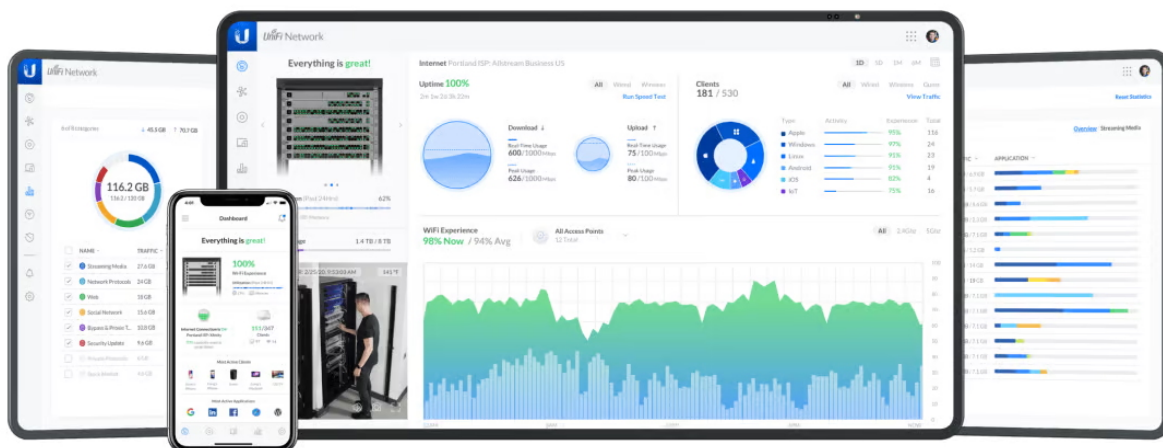

ZÁKLADNÍ SPECIFIKACE

Standard: 802.11a/b/g/n/ac/ax/be

Anténa: integrovaná směrová anténa 8 dBi (2,4 GHz) + 12,5 dBi (5 GHz), 2x konektor RP-SMA (součástí balení 2x externí všesměrová anténa)

Provozní frekvence: 2,4 GHz, 5 GHz

Rychlost přenosu dat: 688 Mbps (2,4 GHz), 4324 Mbps (5 GHz)

PoE: ano, aktivní PoE+ 802.3at

Porty: 1x 2,5 GbE RJ-45

Rozměry: 208 x 170 x 54,5 mm

Hmotnost: 1200 g