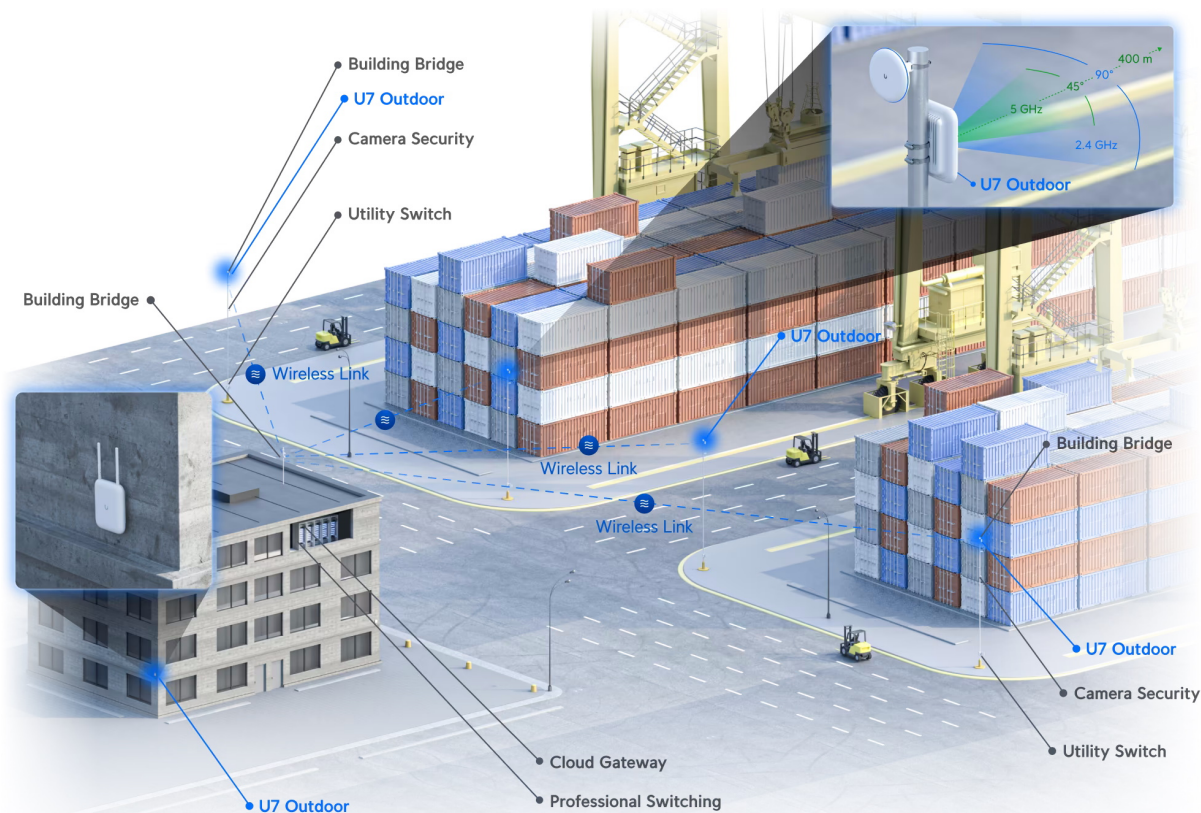

Jednotka Ubiquiti UniFi U7 Outdoor je **venkovní Wi-Fi 7 AP** s podporou frekvenčních pásem **2,4 a 5 GHz** a přenosovou rychlostí až **4324 Mbps pro 5 GHz a 688 Mbps pro 2,4 GHz**. Model U7 Outdoor je navržen speciálně pro profesionální a podnikové nasazení a je ideální pro aplikace vyžadující bezchybné služby Wi-Fi v rozsáhlých venkovních prostředích. Podporuje **PoE+** napájení.

Váš prohlížeč nepodporuje video HTML5.

UniFi U7 Outdoor je spolehlivé venkovní hotspotové řešení využívající standard 802.11a/b/g/n/ac/ax/be. Je vybaveno anténním systémem **MIMO 2x2** v podobě integrované **směrové antény se ziskem 8 dBi/ 12,5 dBi** (2,4 GHz/ 5 GHz) a šířkou paprsku **90°/45° (2,4 GHz/ 5 GHz)**. Součástí balení jsou také **dvě externí všesměrové antény se ziskem 3 dBi/ 4 dBi** (2,4 GHz/ 5 GHz), které navíc podporují softwarové nastavení šířky paprsku.

- Wi-Fi 7
- 4 datové proudy
- Pokrytí 465 m² (integrovaná směrová anténa)
- Softwarově nastavitelná šířka paprsku antény (s dodávanými všesměrovými anténami)
- WPA3 šifrování
- Více než 200 připojených zařízení
- Napájení pomocí PoE+ (802.3at)
- Provozní teplota -30 až +60 °C
- Uplink 2,5 GbE
- Montáž na stěnu nebo sloup (ø 25–60 mm)
- Odolnost proti povětrnostním vlivům (IPX6)