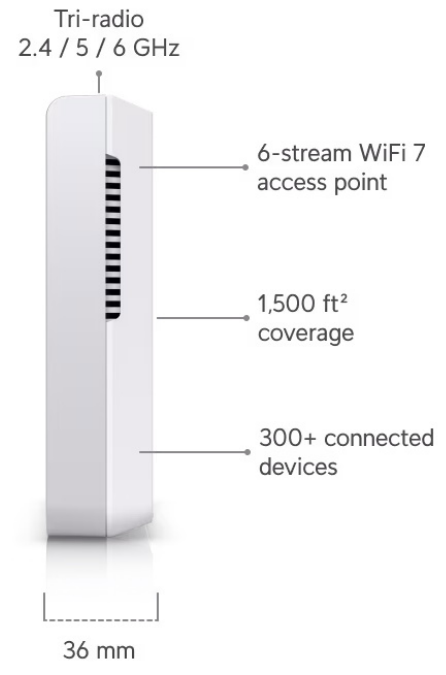

Popis

Ubiquiti UniFi U7 Pro Wall

Jednotka Ubiquiti UniFi U7 Pro Wall je **Wi-Fi 7 AP** s podporou frekvenčních pásem **2,4, 5 a 6 GHz** a přenosovou rychlostí až **5764 Mbps pro 6 GHz, 4324 Mbps pro 5 GHz a 688 Mbps pro 2,4 GHz**. Model U7 Pro Wall se vyznačuje kompaktním a elegantním provedením s montáží na stěnu (volitelně pod omítku či na stůl). Podporuje **PoE+** napájení.

Váš prohlížeč nepodporuje video HTML5.

UniFi U7 Pro Wall je designově povedené vnitřní hotspotové řešení využívající standard 802.11a/b/g/n/ac/ax/be. Je vybaveno anténním systémem **MIMO 2x2** v podobě integrovaných **antén se ziskem 4 dBi/ 5 dBi/ 6 dBi** (2,4 GHz/ 5 GHz/ 6 GHz).

- Wi-Fi 7 s podporou 6 GHz
- 6 datových proudů
- Pokrytí 140 m²
- WPA3 šifrování
- Více než 300 připojených zařízení
- Montáž na stěnu (volitelně pod omítku či na stůl)
- Napájení pomocí PoE+ (802.3at)
- Provozní teplota -30 až +60 °C
- Uplink 2,5 GbE

PoE: ano, aktivní PoE+ 802.3at

Porty: 1x 2,5 GbE RJ-45

Rozměry: 150 x 103 x 36 mm

Hmotnost: 580 g

Manuál (montážní návod):

Ubiquiti UniFi U7 Pro Wall

Versatile deployment with optional
Paintable Flush Mount and Table Stand accessories