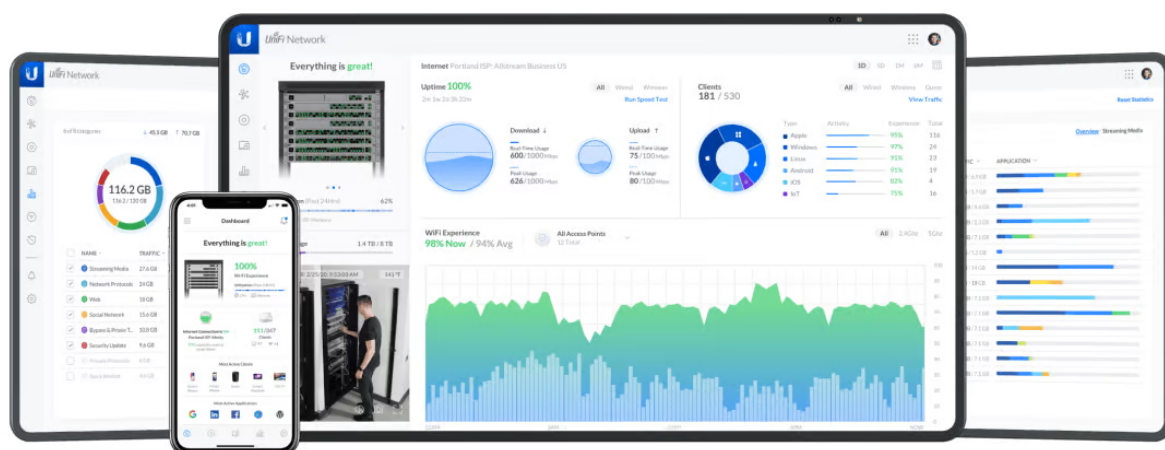

Popis

Ubiquiti UniFi U7 Pro Wall

Jednotka Ubiquiti UniFi U7 Pro Wall je **Wi-Fi 7 AP** s podporou frekvenčních pásem **2,4, 5 a 6 GHz** a přenosovou rychlostí až **5764 Mbps pro 6 GHz, 4324 Mbps pro 5 GHz a 688 Mbps pro 2,4 GHz**. Model U7 Pro Wall se vyznačuje kompaktním a elegantním provedením s montáží na stěnu (volitelně pod omítku či na stůl). Podporuje **PoE+** napájení.

Váš prohlížeč nepodporuje video HTML5.

UniFi U7 Pro Wall je designově povedené vnitřní hotspotové řešení využívající standard 802.11a/b/g/n/ac/ax/be. Je vybaveno anténním systémem **MIMO 2x2** v podobě integrovaných **antén se ziskem 4 dBi/ 5 dBi/ 6 dBi** (2,4 GHz/ 5 GHz/ 6 GHz).

- Wi-Fi 7 s podporou 6 GHz
- 6 datových proudů
- Pokrytí 140 m²
- WPA3 šifrování
- Více než 300 připojených zařízení
- Montáž na stěnu (volitelně pod omítku či na stůl)
- Napájení pomocí PoE+ (802.3at)
- Provozní teplota -30 až +60 °C
- Uplink 2,5 GbE

Správa pomocí **aplikace UniFi Network**: verze 8.1 a novější.

Konfiguraci a správu UniFi zařízení umožňuje aplikace UniFi Network, která je předinstalovaná na **UniFi OS konzolích** (UniFi Dream Machine, Dream Router, Dream Wall, Express, Cloud Gateway Ultra atd.). Alternativou je volně dostupný software UniFi Network Server, určený pro instalaci na vlastní počítač nebo server (Windows, MacOS, Linux). Software UniFi Network Server je neustále vylepšován, a proto doporučujeme vždy používat aktuální verzi, kterou stahujete na stránkách Ubiquiti v sekci **Download**. Více informací o tomto produktu se dozvíte také na **školení Ubiquiti**.