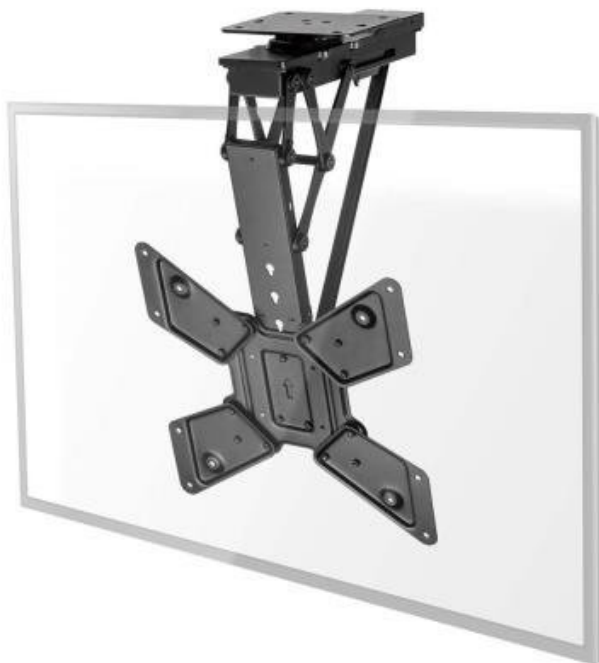

NEDIS TVCM5850BK

Cena celkem:	7 329 Kč (bez DPH: 6 057 Kč)
Běžná cena:	8 062 Kč
Ušetříte:	733 Kč
Kód zboží:	TELNED1094
Part No.:	TVCM5850BK
Záruka:	24 měs.
Stav:	Nové zboží

Popis

Nedis TVCM5850BK

Univerzální **sklopný VESA držák s dálkovým ovládním** vhodný pro instalaci televizoru **na strop**. Motorizované **ovládání náklonu** a otočná konstrukce pomáhá k dosažení optimálního sledovacího úhlu. Největší předností stojanu je ale možnost **ovládání skrze mobilní aplikaci**. Stačí stojan připojit k Wi-Fi síti a poté ho v aplikaci **Nedis SmartLife** začlenit do vaší chytré domácnosti. Vzdálenost od stropu je 14 až 71,5 cm (dle úhlu náklonu). **Antikolizní funkce** zajišťuje bezpečnost vašeho televizoru a zabraňuje náhodnému poškození. Maximální zatížení stojanu je **30 kg**.

Součástí balení je dálkové ovládání, IR přijímač a napájecí adaptér.

ZÁKLADNÍ SPECIFIKACE

Velikost obrazovky: 23-65" (58-165 cm)

Náklon: 0° až 75°

Otáčení: -90° až +90°

Maximální nosnost: 30 kg

Rozměry VESA: 100 × 100, 200 × 200, 300 × 300, 400 × 200, 400 × 400

Materiál: ocel

Barva: černá

[Aplikace pro Android](#)

[Aplikace pro iOS](#)
