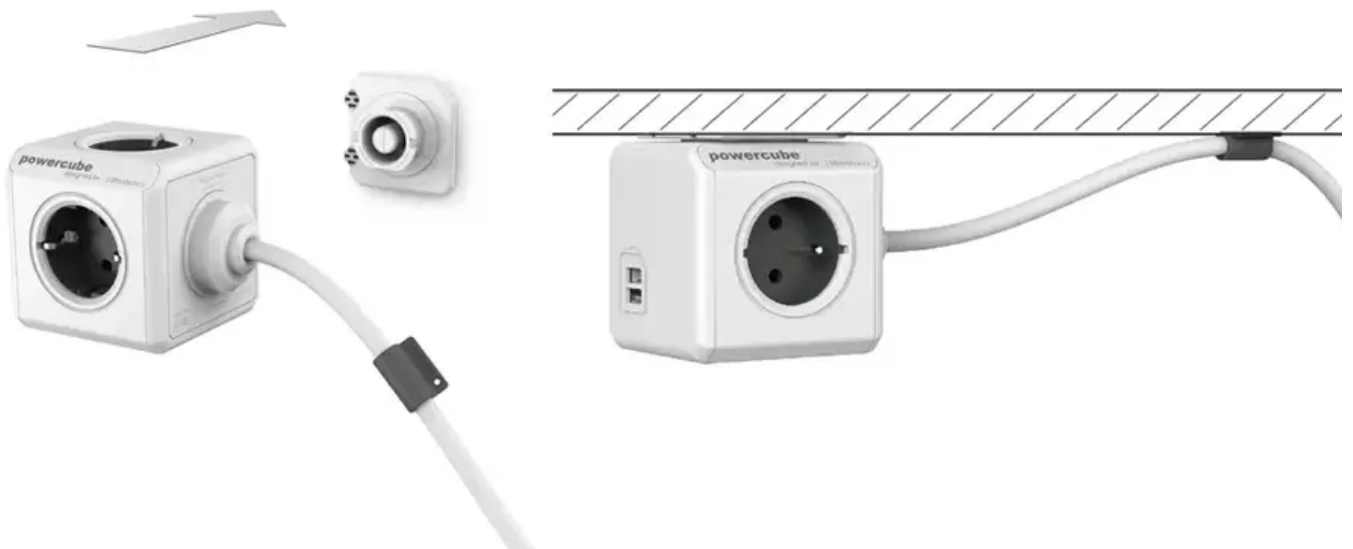

CUBENEST POWERCUBE EXTENDED USB-C PD 35W 1,5M BÍLO-ŠEDÁ

Cena celkem:	800 Kč (bez DPH: 661 Kč)
Běžná cena:	880 Kč
Ušetříte:	80 Kč
Kód zboží:	CUBAD0010
Part No.:	PC435GY
Záruka:	24 měs.
Stav:	Nové zboží

Popis

Cubenest PowerCube Extended USB-C PD 35 W 1,5 m

Cubenest PowerCube Extended je unikátní **kombinací čtyř zásuvek, dvou portů USB-C a 1,5m prodlužovacího kabelu** v kompaktním a stylovém těle pro nabíjení vašich zařízení. Technologie **Power Delivery 3.0** nabízí inteligentní a rychlé nabíjení s automatickým přizpůsobením výkonu **až do 35 W** v režimech 5, 9, 12, 15 a 20 V. Promyšlené rozmístění zásuvek zajišťuje, že se nabíječky nebo objemné adaptéry navzájem neblokují. Samozřejmostí je tepelná, přepěťová, proudová a zkratová ochrana.

Součástí balení je **montážní dok** pro jednoduché uchycení, takže rozbočovač umístíte přesně tam, kde ho nejčastěji používáte. Lze jej snadno přichytit pomocí dvou oboustranných pásek, stačí vytáhnout pomocné úchyty a montážní dok nalepit.

Bezpečnost a odolnost

Zásuvka PowerCube je důkladně testována, certifikována, **vybavena dětskou pojistkou** a uzemněním. Vyrobená je z odolného ABS plastu pro bezpečné používání.

Univerzální použití

Ideální pro různé situace a prostředí, jako jsou kanceláře, obývací pokoje, dětské pokoje, kuchyně a další, umožňuje efektivní nabíjení a organizaci kabelů.